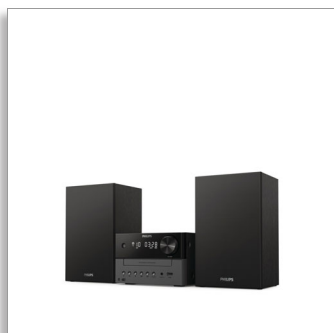

Philips  
Microchaîne

Bluetooth®

CD, CD-MP3, USB, DAB+, FM  
Port USB pour charge  
18 W

TAM3505

### Un son magnifique pour votre musique

- Design classique
- Enceintes Bass Reflex. Des basses plus riches.
- Haut-parleur de graves 3". Puissance de sortie maximale de 18 W.
- Digital Sound Control : choisissez un style sonore prédéfini

## Dimensions

- Unité principale (l x H x P): 180 x 121 x 247 millimètre
- Dimensions de l'enceinte (l x P x H): 150 x 238 x 125 mm

## Design classique

L'unité centrale et les enceintes de deux couleurs rappellent le design des chaînes hi-fi modulables. Le sélecteur de volume texturé apporte un agréable ressenti analogique. Les boutons en façade de l'unité permettent de démarrer la lecture et de sélectionner les sources.