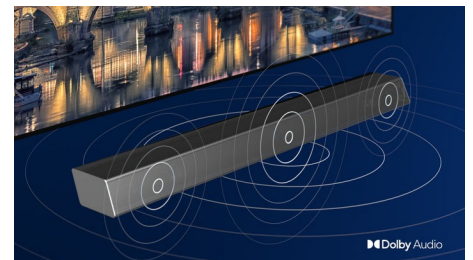

- Unité principale (l x H x P): 650 x 35 x 81 millimètre
- Caisson de basses (l x H x P): 120 x 402 x 300 millimètre

Accessoires

- Accessoires fournis: Télécommande, 1 pile CR2025, Cordon d'alimentation, Adaptateur secteur, Support de fixation murale, Guide de démarrage rapide, Livret de garantie internationale

Formats audio pris en charge

- HDMI ARC: Dolby Digital, LPCM 2ch
- Optique: Dolby Digital, LPCM 2ch
- Bluetooth®: SBC
- USB: MP3, WAV, FLAC

Dimensions de l'emballage

- EAN: 48 95229 10892 9
- Dimensions de l'emballage (l x H x P): 73,5 x 42,5 x 14,5 cm
- Poids brut: 8 kg
- Poids net: 5,9 kg
- Poids à vide: 2,1 kg
- Nombre de produits inclus: 1
- Type d'emballage: Carton
- Type d'installation en rayon: Disposition

Carton externe

- GTIN: 1 48 95229 10892 6
- Nombre d'emballages: 2
- Carton externe (l x l x H): 75,5 x 31,5 x 45,5 cm
- Poids brut: 17 kg
- Poids net: 11,8 kg
- Poids à vide: 5,2 kg

TAB6405/10

Points forts

2.1 canaux

Les explosions grondent. La foule rugit. La technologie 2.1 canaux diffuse un son plus riche, plus profond et plus clair pour vos films et émissions préférés. Le caisson de basses compact sans fil produit des basses riches.

Design ultra-fin

Cette barre de son présente un profil de 35 cm seulement, ce qui est idéal pour les socles bas. Les supports de fixation murale inclus vous permettent de la placer où bon vous semble. Grâce à son design compact, le puissant caisson de basses est facile à dissimuler.

Dolby Audio

Plongez au cœur de vos films et séries préférés. Cette barre de son avec caisson de basses sans fil prend en charge le format Dolby Digital, pour une expérience plus intense et immersive. Les voix seront plus claires, et les effets plus impressionnants.

HDMI ARC. Contrôlez la barre de son.

Cette barre de son se connecte à votre téléviseur via HDMI ARC, ce qui vous permet de contrôler le volume de la barre de son au moyen de la même télécommande que celle que vous utilisez pour votre téléviseur. Le relais IR inclus vous permet d'utiliser la télécommande du téléviseur même lorsque vous placez la barre de son devant le capteur IR du téléviseur.

Connectez votre source préférée

Diffusez des playlists sur votre smartphone via Bluetooth®. Connectez les sources audio via les entrées audio, optique ou USB. Quels que soient vos goûts musicaux, vous profiterez d'un son d'excellente qualité grâce à cette barre de son.

Date de publication
2020-11-08

Version: 2.0.2

12 NC: 8670 001 67242
EAN: 48 95229 10892 9

© 2020 Koninklijke Philips N.V.
Tous droits réservés.

Les caractéristiques sont sujettes à modification sans préavis. Les marques commerciales sont la propriété de Koninklijke Philips N.V. ou de leurs détenteurs respectifs.

www.philips.com