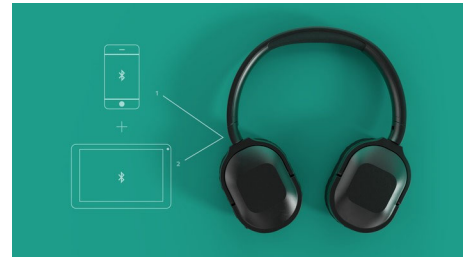

Multipoint Bluetooth®

Simplifiez votre journée de travail. Ce casque sans fil peut être connecté à deux appareils Bluetooth® en même temps et basculer entre les deux selon vos besoins. Vous pouvez ainsi écouter de la musique depuis votre ordinateur portable et répondre à votre téléphone.

30 heures d'autonomie

Avec 30 heures d'autonomie par charge ou 25 heures avec la réduction active de bruit, ce casque supra-aural sans fil vous accompagne tout au long de la journée. Une charge complète dure 2 heures. S'il vous faut un peu d'énergie en plus, une charge de 15 minutes vous apporte 2 heures d'autonomie supplémentaires.

Contrôle et appairage faciles

Les boutons et le sélecteur sur les coques vous permettent de mettre en pause votre playlist, de répondre au téléphone, de régler le volume et de réactiver l'assistant vocal de votre téléphone. Les appels sont clairs et agréables et vous pouvez appairer votre casque à deux appareils simultanément.

Rangement facile

Les coques pivotent pour se plier à plat, ce qui permet de les ranger dans le tiroir de votre bureau. Vous pouvez également les plier à plat et vers l'intérieur, de manière à créer un ensemble compact qui s'insère facilement dans l'étui souple fourni.

* L'autonomie de la batterie est approximative et peut varier en fonction des conditions d'utilisation.