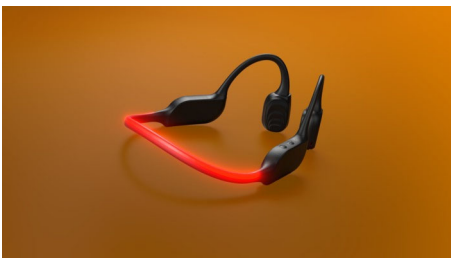

### Conduction osseuse

La technologie de conduction osseuse transmet le son à travers les os de votre crâne. Vous n'avez donc pas besoin de mettre un écouteur dans votre oreille ou de porter un casque dont les coques couvrent vos oreilles. Au lieu de cela, le son est transféré directement de vos pommettes vers l'oreille interne, et votre musique se diffuse comme par magie !

### LED de sécurité

Courez de nuit. Partez en randonnée en montagne au crépuscule. Ou faites du vélo en

forêt. Grâce à la bande lumineuse LED à l'arrière du tour de cou, vous restez visible dans l'obscurité. Vous pouvez contrôler les LED via l'application Philips Headphones ou via le bouton marche/arrêt situé sur le tour de cou.