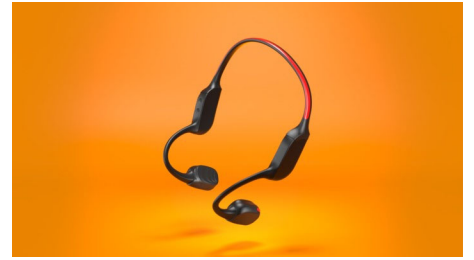

Léger, confortable, résistant

Pourquoi vous alourdir ? Ce casque ouvert est si léger que vous le sentirez à peine, et il ne tombera pas avec vos mouvements. Le tour de cou épouse l'arrière de votre tête et passe par-dessus vos oreilles pour maintenir le casque confortablement en place.

Contrôle et appairage faciles

Les boutons situés sur le tour de cou vous permettent de mettre votre playlist en pause, de répondre au téléphone, de régler le volume et plus encore. Le casque est prêt à être appairé dès que vous activez le Bluetooth® et vous pouvez le connecter à deux appareils à la fois. Parfait si vous écoutez de la musique sur votre téléphone et que vous recevez des notifications d'entraînement depuis votre montre connectée.

Application Philips Headphones

L'application Philips Headphones vous permet de contrôler l'éclairage LED de course et de basculer entre le micro à IA et le micro à conduction osseuse de votre casque pour les appels à l'intérieur ou à l'extérieur. Pour écouter de la musique, vous pouvez choisir parmi des styles d'écoute prédéfinis ou utiliser l'égaliseur pour affiner vos sons en fonction de votre pratique sportive.