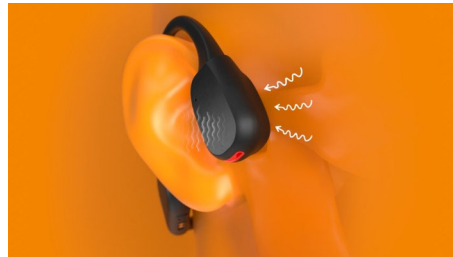

### Conduction osseuse

La technologie de conduction osseuse transmet le son à travers les os de votre crâne. Vous n'avez donc pas besoin de mettre un écouteur dans votre oreille ou de porter un casque dont les coques couvrent vos oreilles. Au lieu de cela, le son est transféré directement de vos pommettes vers l'oreille interne, et votre musique se diffuse comme par magie !

### LED de sécurité

Courez de nuit. Partez en randonnée en montagne au crépuscule. Ou faites du vélo en

forêt. Grâce à la bande lumineuse LED à l'arrière du tour de cou, vous restez visible dans l'obscurité. Vous pouvez contrôler les LED via l'application Philips Headphones ou via le bouton marche/arrêt situé sur le tour de cou.

### Des appels d'une qualité irréprochable

Vous répondez au téléphone ? Grâce à l'association de micros à conduction osseuse et à IA, votre voix sera toujours entendue clairement. Le micro à IA élimine les bruits de fond dans n'importe quel environnement. Si vous courez ou si vous êtes à vélo, le micro à conduction osseuse élimine les bruits de vent gênants. Changez facilement de micro grâce au bouton situé sur le tour de cou.