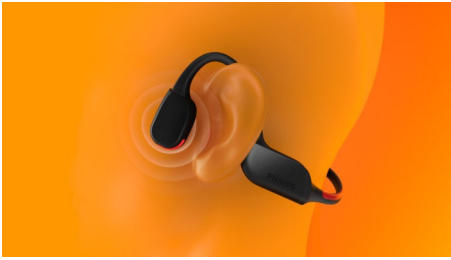

Points forts

Conduction osseuse

La technologie de conduction osseuse transmet le son à travers les os de votre crâne. Vous n'avez donc pas besoin de mettre un écouteur dans votre oreille ou de porter un casque dont les coques couvrent vos oreilles. Au lieu de cela, le son est transféré directement de vos pommettes vers l'oreille interne, et votre musique se diffuse comme par magie !