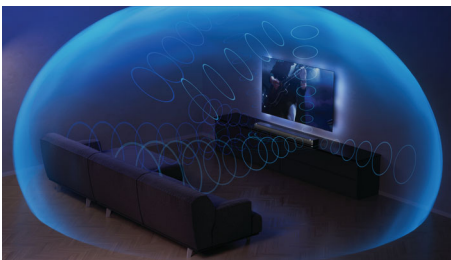

7.1.2 canaux. 620 W maxi.

Les enceintes Fidelio équipées notamment de deux haut-parleurs orientés vers le haut permettent au son de circuler au-dessus et autour de vous. Le caisson de basses apporte une grande profondeur. Les canaux avant gauche, avant droit et central sont tous équipés de tweeters placés entre deux haut-parleurs de médiums, pour des dialogues, des voix et un son comme au cinéma d'une clarté exceptionnelle.