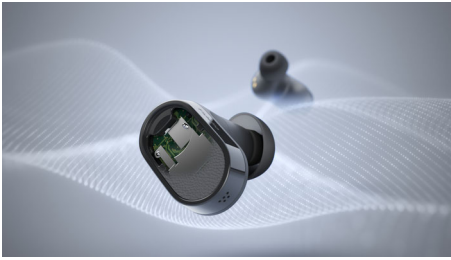

Casque True Wireless

Un son naturel exceptionnel Réduction de bruit Pro+, Une qualité d'appel supérieure, Le design intemporel Fidelio

Points forts

La signature sonore de Philips

Des basses précises et profondes aux aigus limpides, en passant par les médiums chaleureux, ce superbe casque vous offre un son naturel exceptionnel avec une séparation précise des instruments. Les haut-parleurs dynamiques recouverts de graphène restituent plus que jamais les détails. Vous entendrez les morceaux de vos artistes préférés tels qu'ils les ont créés.