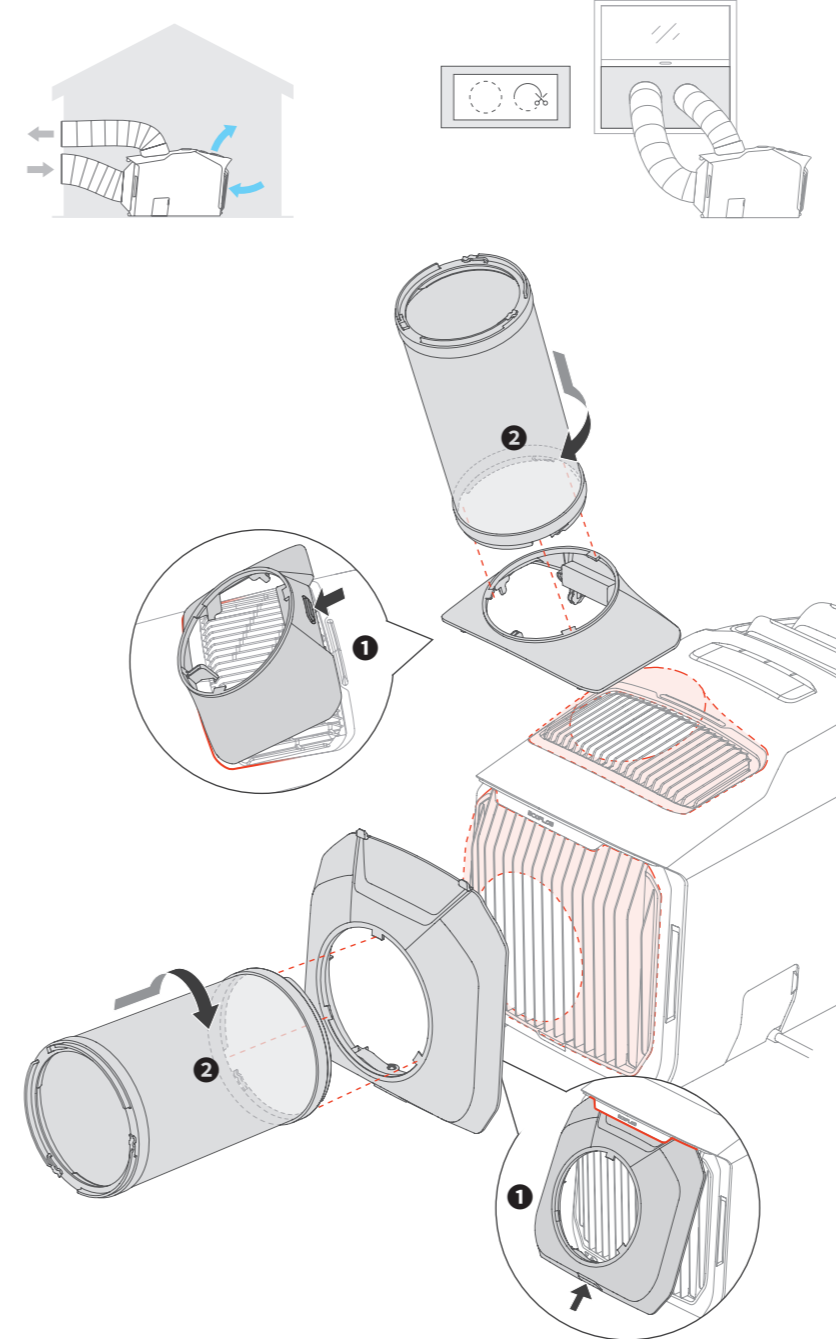

1**2****3**

Long press the Drainage button to empty the water tank before moving it

Drücken Sie vor dem Transport lange die Drainagetaste, um das Gerät zu entleeren | Avant de déplacer le WAVE 3, maintenez le bouton de drainage enfoncé pour vider le réservoir d'eau | Prima di spostare il serbatoio dell'acqua, tenere premuto a lungo il pulsante di drenaggio per svuotarlo | Mantenga pulsado el botón de descarga para vaciar el depósito de agua antes de moverlo | Druk lang op de knop Afvoer om de watertank leeg te maken voordat u deze verplaatst | Перед перемещением WAVE 3 нажмите и удерживайте кнопку «Дренаж», чтобы слить воду из резервуара | Pressione e segure o botão Drenagem para esvaziar o tanque de água antes de movê-lo | 排水ボタンを長押しして水タンクを空にしてから移動してください | 물탱크 이동 전 배수 버튼을 길게 눌러 물탱크 비움 | 搬运前需长按排水键清空水箱 | 移動本產品前，請先長按排水按鈕，清空水箱 |

اضغط ضغطة طويلة على زر التصريف، لتفريغ خزان المياه قبل نقله

✎ x1

① **Temperature/Humidity**
 Temperatur/Luftfeuchtigkeit | Température/Humidité | Temperatura/Umidità | Temperatura/Humedad | Temperatur/Luchtvochtigheid | Температура/Влажность | Temperatura/Humidade | 溫度/湿度 | 온도/습도 | 溫度/湿度 | 溫度/濕度 | زر ضبط الحرارة/الرطوبة