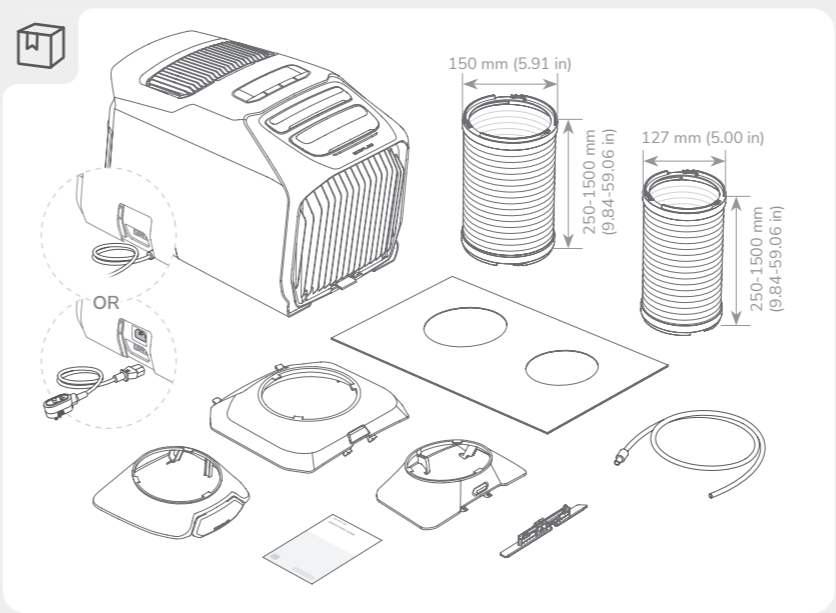

✎ x1

① **Temperature/Humidity**
Temperatur/Luftfeuchtigkeit | Température/Humidité | Temperatura/Umidità | Temperatura/Humedad | Temperatur/Luchtvochtigheid | Температура/Влажность | Temperatura/Humidade | 溫度/湿度 | 온도/습도 | 溫度/湿度 | 溫度/濕度 | زر ضبط الحرارة/الرطوبة

② **Fan speed**
Ventilatorgeschwindigkeit | Vitesse du ventilateur | Velocità della ventola | Velocidad del ventilador | Ventilatorsnelheid | Скорость вентилятора | Velocidade do ventilador | ファン速度 | 팬 속도 | 风速 | 風扇轉速 | سرعة المروحة

③ **Function**
Auto/Cooling/Heating/Fan/Dehumidification Function
Funktion | Fonction | Funzione | Función | Werking | Функции | Função | 機能 | 기능 | 功能 | الوظيفة

④ **Mode**
Max/Sleep/Eco mode
Modus | Mode | Modalità | Modo | Modus | Режимы работы | Modo | 모드 | 모드 | 模式 | الوضع

⑤ **Drainage start/stop**
Drainage Start/Stop | Démarrage/arrêt du drainage | Avvio/arresto drenaggio | Inicio/Detención de descarga | Afvoer start/stop | Запуск/остановка дренажа | Início/fim da drenagem | 排水開始/停止 | 배수 시작 / 중지 | 排水开启/关闭 | 排水啟動/停止 | بدء/إيقاف التصريف

ECO FLOW

QUICK START GUIDE

V1.0

User Manual

EcoFlow WAVE 3

For more details, check the latest user manuals or related documents.
[Q https://www.ecoflow.com/support/download](https://www.ecoflow.com/support/download)
© 2025 EcoFlow Inc. All rights reserved.