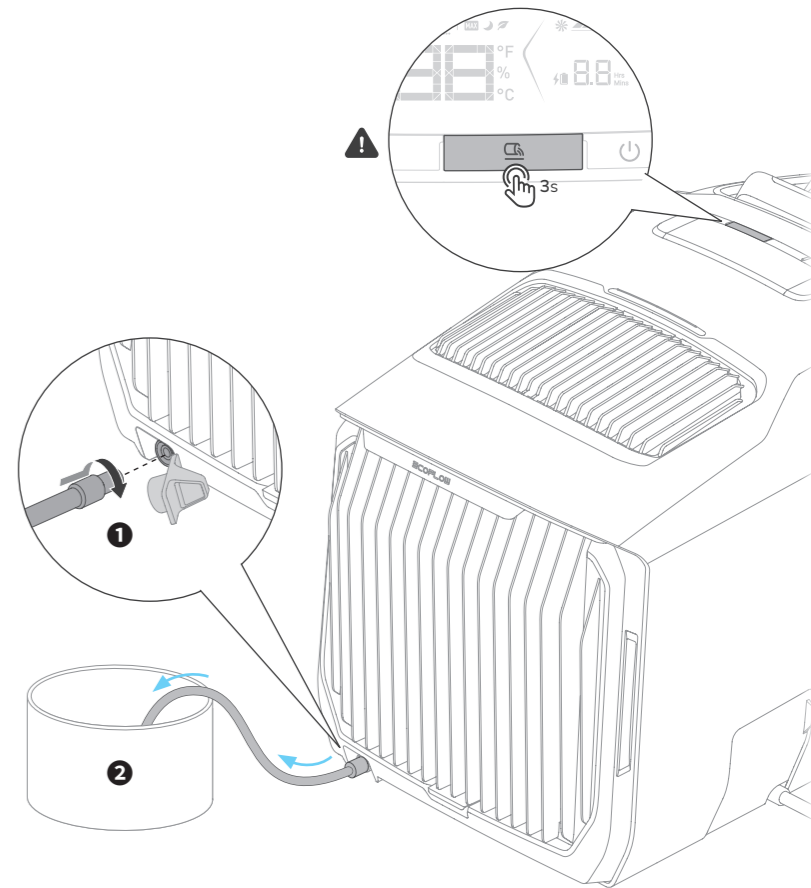

3

Long press the Drainage button to empty the water tank before moving it

Drücken Sie vor dem Transport lange die Drainagetaste, um das Gerät zu entleeren | Avant de déplacer le WAVE 3, maintenez le bouton de drainage enfoncé pour vider le réservoir d'eau | Prima di spostare il serbatoio dell'acqua, tenere premuto a lungo il pulsante di drenaggio per svuotarlo | Mantenga pulsado el botón de descarga para vaciar el depósito de agua antes de moverlo | Druk lang op de knop Afvoer om de watertank leeg te maken voordat u deze verplaatst | Перед перемещением WAVE 3 нажмите и удерживайте кнопку «Дренаж», чтобы слить воду из резервуара | Pressione e segure o botão Drenagem para esvaziar o tanque de água antes de movê-lo | 排水ボタンを長押しして水タンクを空にしてから移動してください | 물탱크 이동 전 배수 버튼을 길게 눌러 물탱크 비움 | 搬运前需长按排水键清空水箱 | 移動本產品前，請先長按排水按鈕，清空水箱 |

اضغط ضغطة طويلة على زر التصريف، لتفريغ خزان المياه قبل نقله