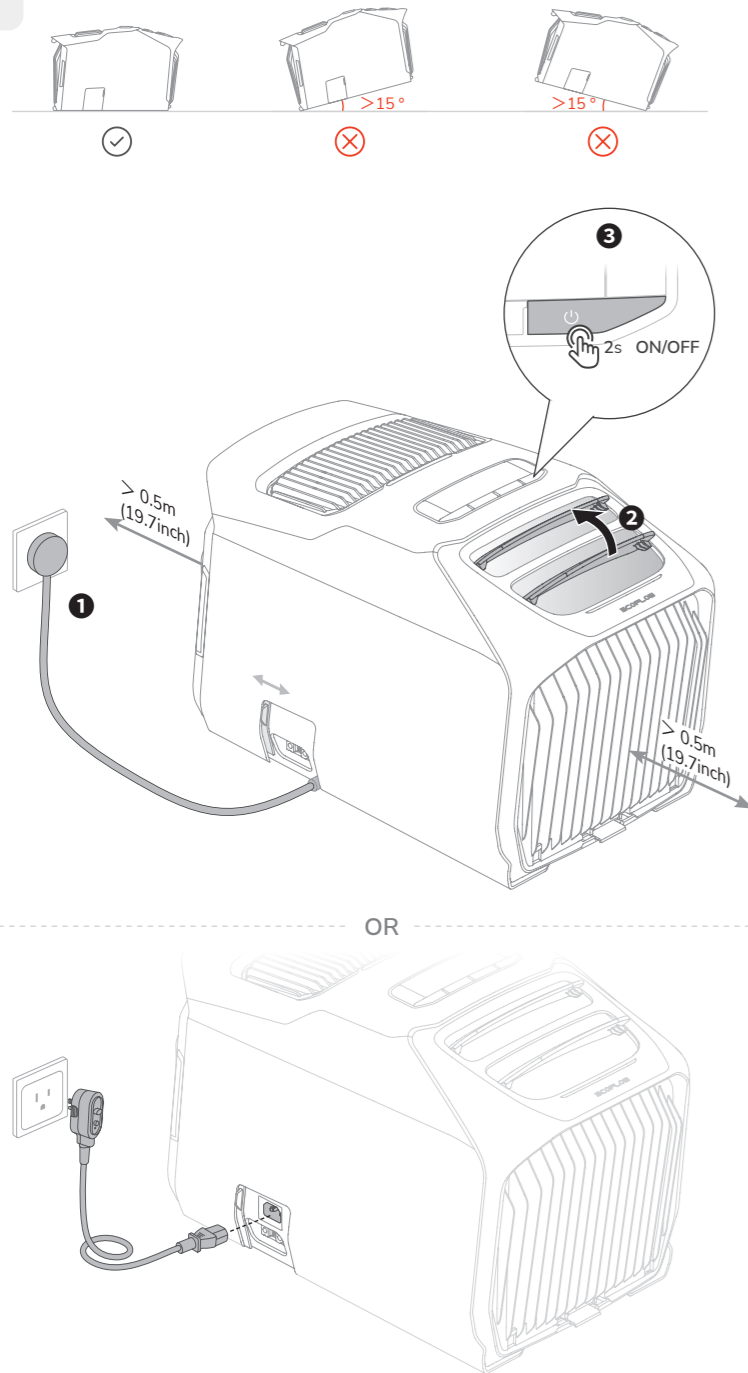

1**2****3**

Long press the Drainage button to empty the water tank before moving it

Drücken Sie vor dem Transport lange die Drainagetaste, um das Gerät zu entleeren | Avant de déplacer le WAVE 3, maintenez le bouton de drainage enfoncé pour vider le réservoir d'eau | Prima di spostare il serbatoio dell'acqua, tenere premuto a lungo il pulsante di drenaggio per svuotarlo | Mantenga pulsado el botón de descarga para vaciar el depósito de agua antes de moverlo | Druk lang op de knop Afvoer om de watertank leeg te maken voordat u deze verplaatst | Перед перемещением WAVE 3 нажмите и удерживайте кнопку «Дренаж», чтобы слить воду из резервуара | Pressione e segure o botão Drenagem para esvaziar o tanque de água antes de movê-lo | 排水ボタンを長押しして水タンクを空にしてから移動してください | 물탱크 이동 전 배수 버튼을 길게 눌러 물탱크 비움 | 搬运前需长按排水键清空水箱 | 移動本產品前，請先長按排水按鈕，清空水箱 |

اضغط ضغطة طويلة على زر التصريف، لتفريغ خزان المياه قبل نقله

✎ x1

① **Temperature/Humidity**
 Temperatur/Luftfeuchtigkeit | Température/Humidité | Temperatura/Umidità | Temperatura/Humedad | Temperatur/Luchtvochtigheid | Температура/Влажность | Temperatura/Humidade | 溫度/湿度 | 온도/습도 | 溫度/湿度 | 溫度/濕度 | زر ضبط الحرارة/الرطوبة