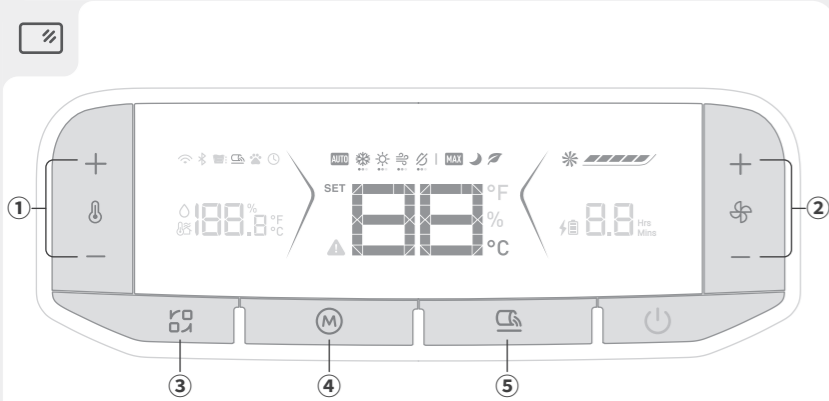

1**2****3**

Long press the Drainage button to empty the water tank before moving it

Drücken Sie vor dem Transport lange die Drainagetaste, um das Gerät zu entleeren | Avant de déplacer le WAVE 3, maintenez le bouton de drainage enfoncé pour vider le réservoir d'eau | Prima di spostare il serbatoio dell'acqua, tenere premuto a lungo il pulsante di drenaggio per svuotarlo | Mantenga pulsado el botón de descarga para vaciar el depósito de agua antes de moverlo | Druk lang op de knop Afvoer om de watertank leeg te maken voordat u deze verplaatst | Перед перемещением WAVE 3 нажмите и удерживайте кнопку «Дренаж», чтобы слить воду из резервуара | Pressione e segure o botão Drenagem para esvaziar o tanque de água antes de movê-lo | 排水ボタンを長押しして水タンクを空にしてから移動してください | 물탱크 이동 전 배수 버튼을 길게 눌러 물탱크 비움 | 搬运前需长按排水键清空水箱 | 移動本產品前，請先長按排水按鈕，清空水箱 |

اضغط ضغطة طويلة على زر التصريف، لتفريغ خزان المياه قبل نقله

✎ x1

① **Temperature/Humidity**
 Temperatur/Luftfeuchtigkeit | Température/Humidité | Temperatura/Umidità | Temperatura/Humedad | Temperatur/Luchtvochtigheid | Температура/Влажность | Temperatura/Humidade | 溫度/湿度 | 온도/습도 | 溫度/湿度 | 溫度/濕度 | زر ضبط الحرارة/الرطوبة