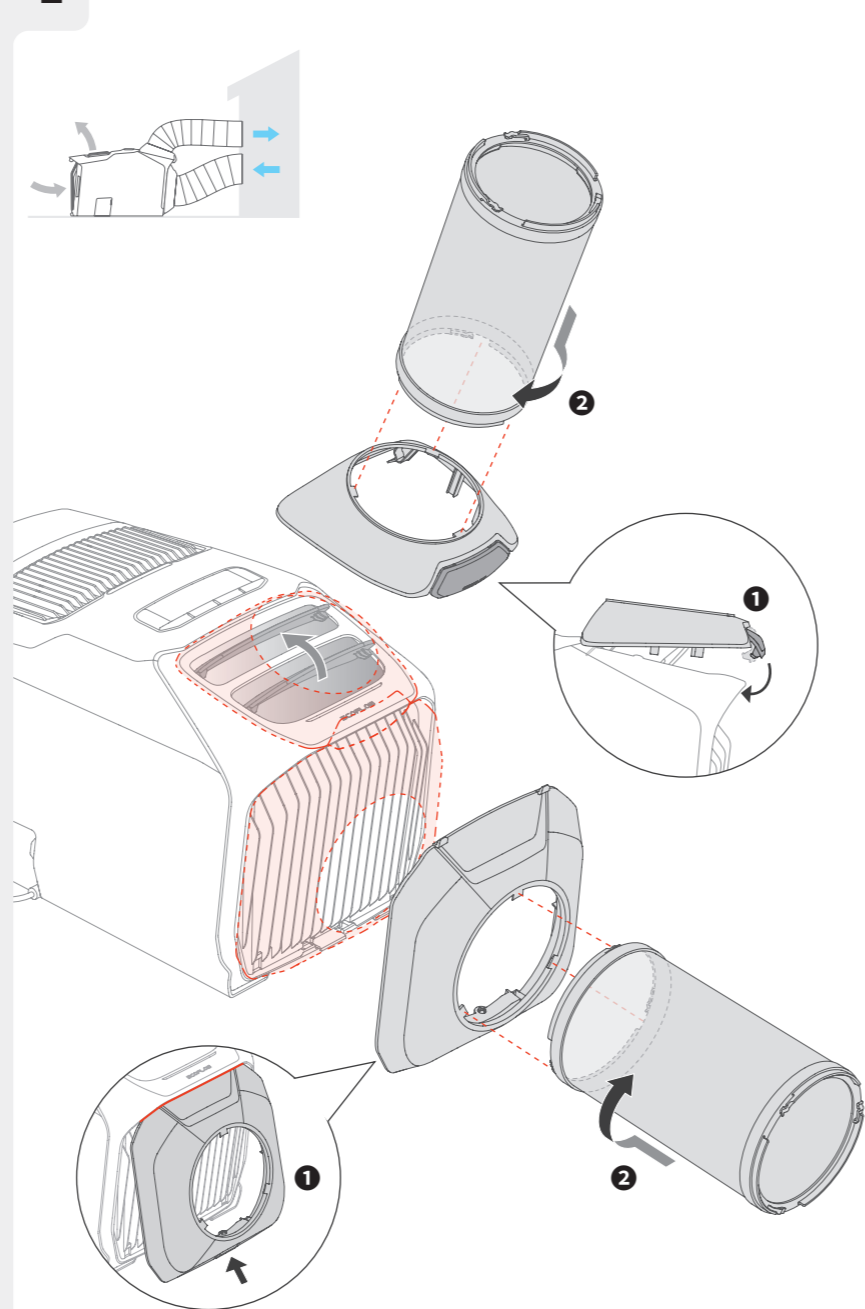

1**2****3**

Long press the Drainage button to empty the water tank before moving it

Drücken Sie vor dem Transport lange die Drainagetaste, um das Gerät zu entleeren | Avant de déplacer le WAVE 3, maintenez le bouton de drainage enfoncé pour vider le réservoir d'eau | Prima di spostare il serbatoio dell'acqua, tenere premuto a lungo il pulsante di drenaggio per svuotarlo | Mantenga pulsado el botón de descarga para vaciar el depósito de agua antes de moverlo | Druk lang op de knop Afvoer om de watertank leeg te maken voordat u deze verplaatst | Перед перемещением WAVE 3 нажмите и удерживайте кнопку «Дренаж», чтобы слить воду из резервуара | Pressione e segure o botão Drenagem para esvaziar o tanque de água antes de movê-lo | 排水ボタンを長押しして水タンクを空にしてから移動してください | 물탱크 이동 전 배수 버튼을 길게 눌러 물탱크 비움 | 搬运前需长按排水键清空水箱 | 移動本產品前，請先長按排水按鈕，清空水箱 |