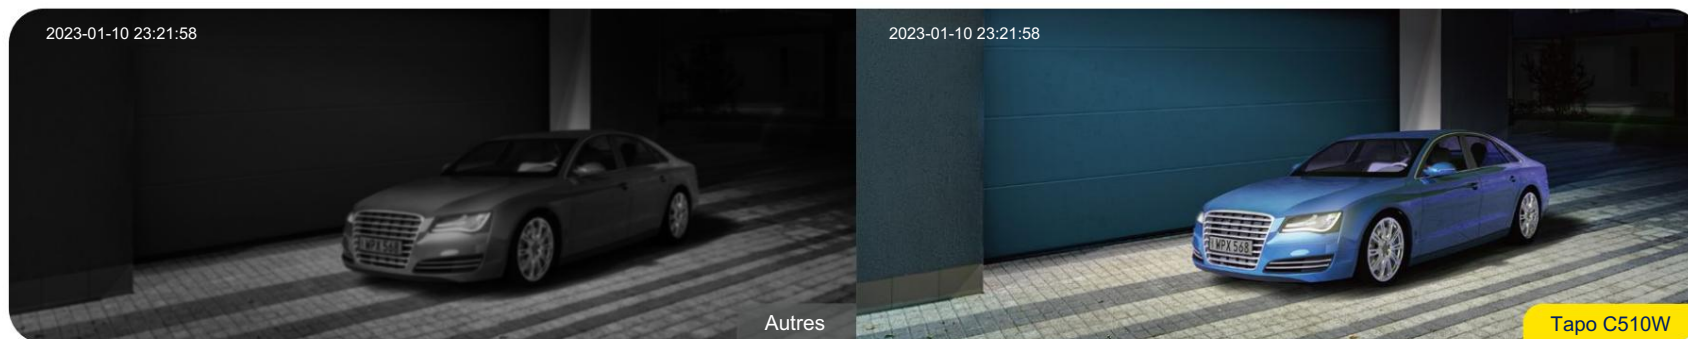

Caméra WiFi de sécurité panoramique/inclinable extérieure

Modèle : Tapo C510W

Intelligente. Sécurisée. Facile.

Vision nocturne en couleur

Résolution 2K Clear View

Couverture visuelle à 360°

Détection intelligente de personne

Stockage local (jusqu'à 512 Go)†

// Points forts

Résolution 2K, vision nocturne en couleur

Améliore votre sécurité en révélant des images très détaillées et des couleurs vives. Bénéficiez d'une vue en direct en couleur même dans l'obscurité totale grâce aux projecteurs intégrés.

Couverture visuelle à 360° et suivi des mouvements

Fournit des vues panoramiques et vous permet de garder un œil sur des zones plus vitales. Tapo C510W suivra également un sujet intelligemment pour le garder dans le champ de vision de la caméra.

les vidéos enregistrées sur une carte microSD installée (jusqu'à 512 Go)† ou en utilisant le service de stockage en nuage Tapo Care**.

// Caractéristiques

IP65 Résistant aux intempéries

Aide le Tapo C510W à bien fonctionner même dans des environnements difficiles avec de la pluie et de la poussière.