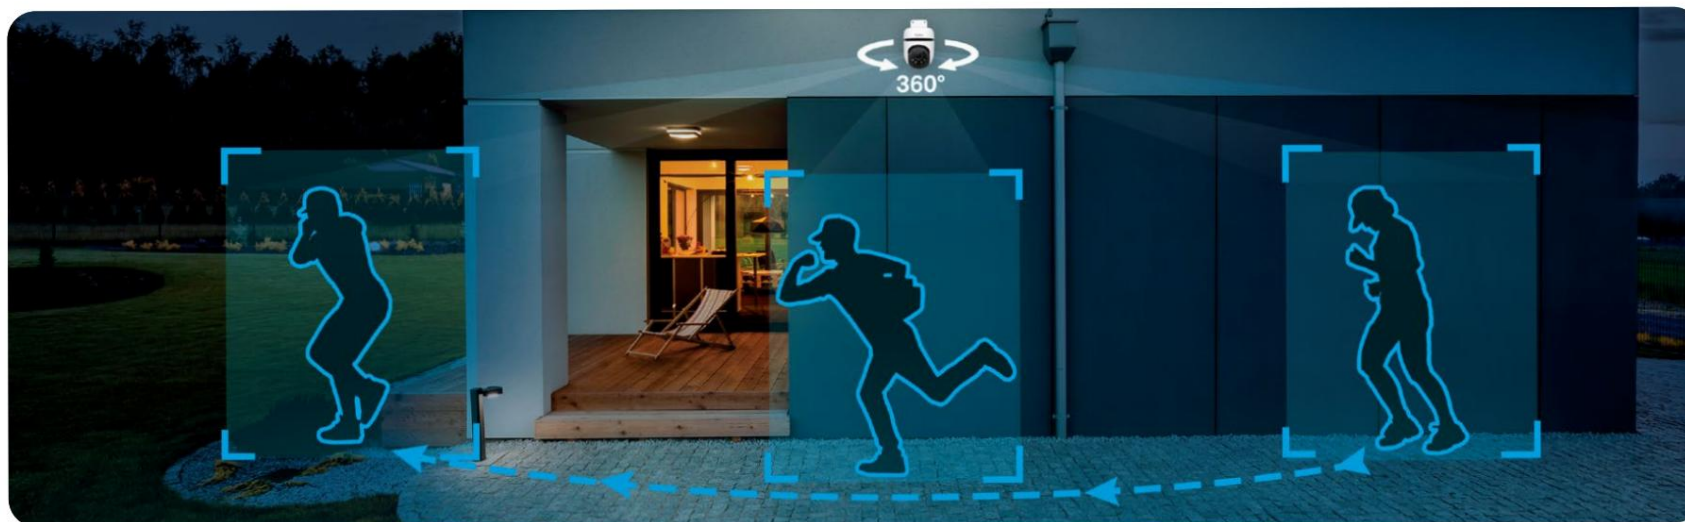

Caméra WiFi de sécurité panoramique/inclinable extérieure

Modèle : Tapo C510W

Intelligente. Sécurisée. Facile.

Vision nocturne en couleur

Résolution 2K Clear View

Couverture visuelle à 360°

Détection intelligente de personne

Stockage local (jusqu'à 512 Go)†

// Points forts

Résolution 2K, vision nocturne en couleur

Améliore votre sécurité en révélant des images très détaillées et des couleurs vives. Bénéficiez d'une vue en direct en couleur même dans l'obscurité totale grâce aux projecteurs intégrés.

Couverture visuelle à 360° et suivi des mouvements

Fournit des vues panoramiques et vous permet de garder un œil sur des zones plus vitales. Tapo C510W suivra également un sujet intelligemment pour le garder dans le champ de vision de la caméra.

Audio bidirectionnel Permet

la communication via un microphone et un haut-parleur intégrés.

Options d'installation multiples Utilisez

les vis de montage, le gabarit et les boucles pour installer sur n'importe quel mur, plafond ou poteau.