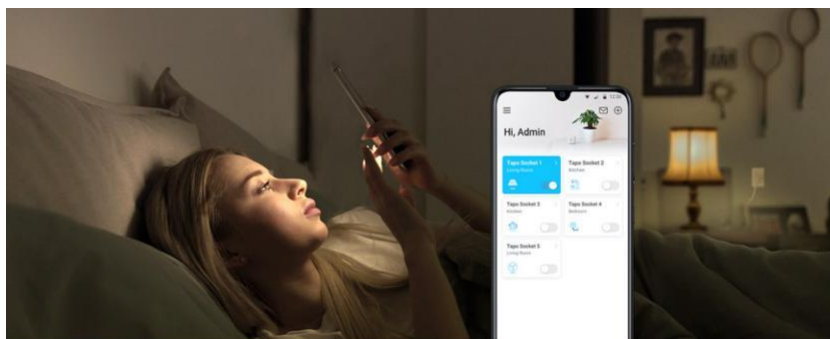

// Points Forts

Commandable de n'importe où

Avec Avantage cloud, activez/désactivez instantanément les appareils connectés où que vous soyez via l'application Tapo. Conçu pour faciliter votre vie et aider à éliminer les dangers potentiels pour la sécurité.