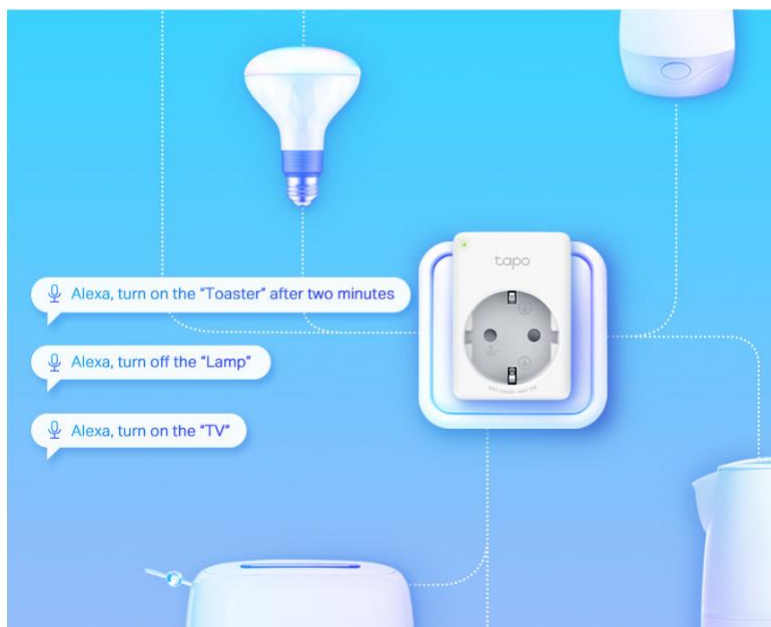

Vivre plus intelligemment en Préréglage du temps

Les fonctionnalités de planification et de minuterie vous permettent de créer des plans hebdomadaires d'horaire et de compte à rebours. Tous vos appareils électroniques connectés fonctionneront automatiquement à votre heure prédéfinie, ce qui vous permet d'économiser votre vie, votre plus pratique et votre économie d'énergie.

## // Points Forts

Libérez vos mains avec le contrôle vocal

Vous pouvez utiliser Amazon Alexa ou Google Assistant pour contrôler vos appareils avec des commandes vocales comme « **Alexa, allumez le grille-pain s'il vous plaît** ».

Un moyen de dissuasion pour votre maison

Away Mode, une fonctionnalité qui simule intelligemment quelqu'un qui est à la maison en tournant l'appareil branché (comme une lampe) sur et hors tension, il semble que quelqu'un est à la maison lorsque vous êtes sur de longs voyages pour garder les gens avec une mauvaise intention.