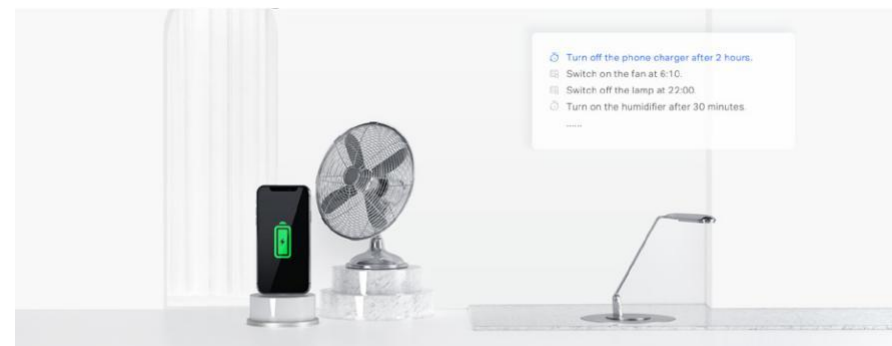

## // Points Forts

Commandable de n'importe où

Avec Avantage cloud, activez/désactivez instantanément les appareils connectés où que vous soyez via l'application Tapo. Conçu pour faciliter votre vie et aider à éliminer les dangers potentiels pour la sécurité.

Vivre plus intelligemment en Préréglage du temps

Les fonctionnalités de planification et de minuterie vous permettent de créer des plans hebdomadaires d'horaire et de compte à rebours. Tous vos appareils électroniques connectés fonctionneront automatiquement à votre heure prédéfinie, ce qui vous permet d'économiser votre vie, votre plus pratique et votre économie d'énergie.

## // Points Forts

Libérez vos mains avec le contrôle vocal

Vous pouvez utiliser Amazon Alexa ou Google Assistant pour contrôler vos appareils avec des commandes vocales comme « **Alexa, allumez le grille-pain s'il vous plaît** ».

Un moyen de dissuasion pour votre maison

Away Mode, une fonctionnalité qui simule intelligemment quelqu'un qui est à la maison en tournant l'appareil branché (comme une lampe) sur et hors tension, il semble que quelqu'un est à la maison lorsque vous êtes sur de longs voyages pour garder les gens avec une mauvaise intention.