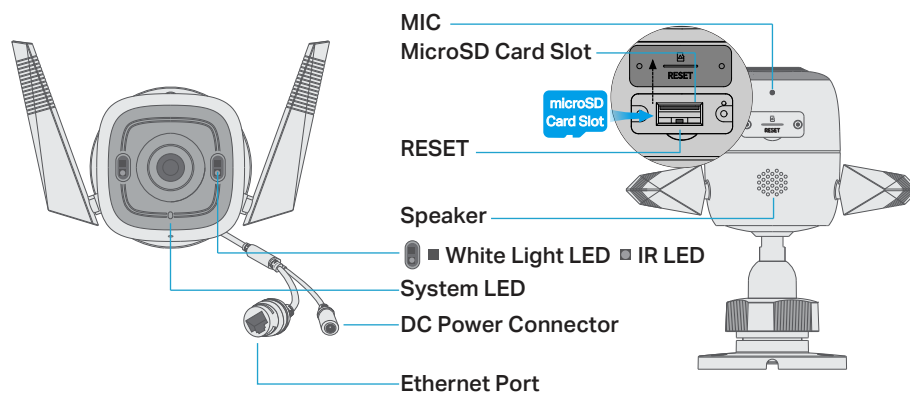

// Spécifications

Hardware

- Port: Ethernet through RJ45 Port
- Button: RESET button
- LED: System LED; IR LED; White Light
- Adapter Input: 100-240 VAC, 50/60 Hz, 0.3 A
- Adapter Output: 9.0 V, 0.6 A (DC Power)
- External Storage: microSD card slot (Supports 8 GB - 256 GB)
- Dimensions (W x D x H): 142.3*103.4*64.3 mm

Autres

- Weatherproof Ratings: IP66
- Certification: CE, RCM
- Package Contents:
  - Tapo C320WS
  - Power Adapter
  - Quick Start Guide
  - Anchors and Screws
  - Mounting Template
  - Waterproof Seal
  - Waterproof Cable Attachments
- Operating Temperature: -20 °C ~ 45 °C
- Operating Humidity: 10%~90%RH, Non-condensing

[†]microSD card needs to be purchased separately.

*Compatible with Alexa and Google Assistant supported displays. User experience is dependent on the connected device's specifications.

Specifications are subject to change without notice. All brands and product names are trademarks or registered trademarks of their respective holders.

©2021 TP-Link