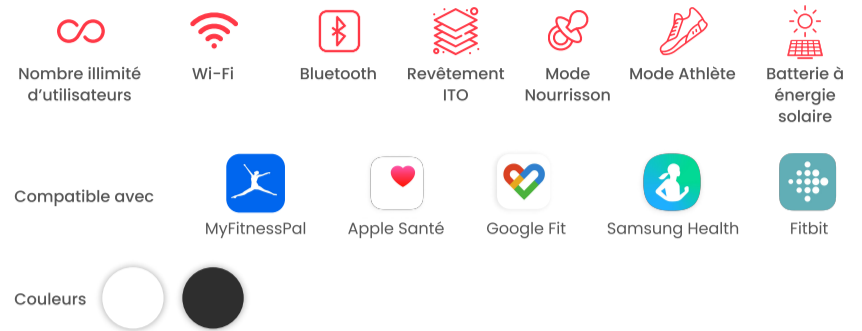

Elis Solar 2 | Balance connectée

Balance à énergie solaire et lumière ambiante

Obtenez une vue d'ensemble de votre bien-être grâce à 13 mesures de composition corporelle. App intégrée et connectivité Bluetooth.

Apprendre

L'analyse de bio-impédance (BIA) expliquée :

Lorsque vous activez les capteurs de haute précision, un faible courant électrique est transmis par la balance vers le haut de votre corps, à travers la plante de vos pieds. La résistance rencontrée par ce courant lorsqu'il va traverser les différentes couches de votre corps, associée à un algorithme sophistiqué, permet d'effectuer les 13 mesures de composition corporelle auxquelles vous pouvez accéder via l'application RENPHO Health.

Connectivité instantanée

Quatre capteurs de haute précision émettent un courant qui analyse le corps et évalue treize indicateurs de composition corporelle afin de favoriser une meilleure compréhension de la santé. Des graphiques et des tendances en temps réel contribuent à établir un historique des progrès.