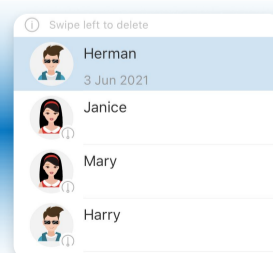

App RENPHO Health

Suivez l'état de santé de votre corps à intervalles quotidiens, hebdomadaires, mensuels ou annuels grâce à des graphiques interactifs et facilement accessibles dans l'application RENPHO.

13 mesures corporelles fondamentales

Cible

Utilisateurs occasionnels

Idéale pour économiser de l'énergie, cette balance intelligente durable nécessite peu d'entretien. Elle est écologique, dotée d'une batterie solaire intégrée qui capte l'énergie de la lumière ambiante et peut être placée dans un espace bien éclairé pour se recharger tout au long de la journée.

Nombre d'utilisateurs illimité

La balance indispensable pour l'ensemble de la famille. Il suffit de se peser et elle associe immédiatement l'utilisateur au profil approprié enregistré - convient aux enfants, aux adultes et aux athlètes.