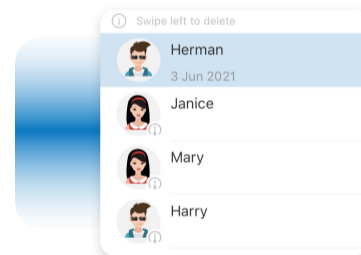

Elis 1C | Balance connectée

Surveillez votre corps, pas seulement votre poids

Obtenez une vue d'ensemble de votre bien-être grâce à 13 mesures de composition corporelle. App intégrée et connectivité Bluetooth.

Connectivité instantanée

4 capteurs de haute précision émettent un courant qui analyse le corps et évalue treize indicateurs de composition corporelle afin de favoriser une meilleure compréhension de la santé

App RENPHO Health

Suivez l'état de santé de votre corps à intervalles quotidiens, hebdomadaires, mensuels ou annuels grâce à des graphiques interactifs et facilement accessibles dans l'application RENPHO.

13 mesures corporelles fondamentales

- Poids
- Masse musculaire
- Graisse sous-cutanée
- Graisse abdominale
- Poids sans graisse
- Eau dans le corps
- Muscle squelettique
- Poids osseux
- Âge du corps
- Métabolisme de base
- Protéine
- IMC
- % de graisse

Nombre d'utilisateurs illimité

La balance indispensable pour l'ensemble de la famille. Il suffit de se peser et elle associe immédiatement l'utilisateur au profil approprié enregistré - convient aux enfants, aux adultes et aux athlètes.

Mode Nourrisson

Fini les mesures imprécises avec un nourrisson agité. Tenez-le dans vos bras et montez sur la balance pour obtenir une mesure instantanée de votre bébé, qui soustrait intuitivement votre poids.

Mode Athlète

La balance ajuste les mesures de graisse corporelle afin de mieux refléter le mode de vie et la composition corporelle des adultes qui font plus de 6 heures de cardio intense par semaine et ont une fréquence cardiaque de 60 bpm au repos.

Apprendre

L'analyse de bio-impédance (BIA) expliquée :