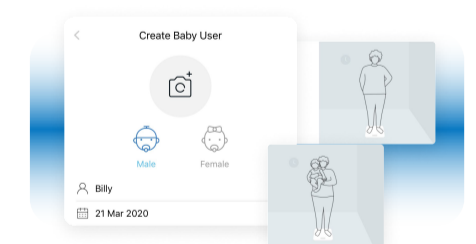

Mode Nourrisson

Fini les mesures imprécises avec un nourrisson agité. Tenez-le dans vos bras et montez sur la balance pour obtenir une mesure instantanée de votre bébé, qui soustrait intuitivement votre poids.

Mode Athlète

La balance ajuste les mesures de graisse corporelle afin de mieux refléter le mode de vie et la composition corporelle des adultes qui font plus de 6 heures de cardio intense par semaine et ont une fréquence cardiaque de 60 bpm au repos.