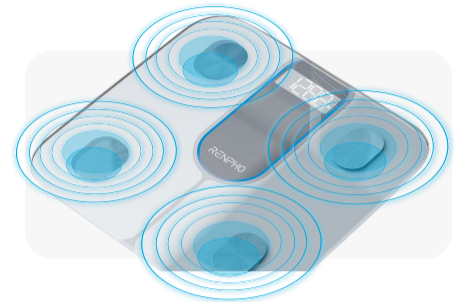

## Elis 1C | Balance connectée

Surveillez votre corps, pas seulement votre poids

Obtenez une vue d'ensemble de votre bien-être grâce à 13 mesures de composition corporelle. App intégrée et connectivité Bluetooth.

### Connectivité instantanée

4 capteurs de haute précision émettent un courant qui analyse le corps et évalue treize indicateurs de composition corporelle afin de favoriser une meilleure compréhension de la santé

#### L'analyse de bio-impédance (BIA) expliquée :

Lorsque vous activez les capteurs de haute précision, un faible courant électrique est transmis par la balance vers le haut de votre corps, à travers la plante de vos pieds. La résistance rencontrée par ce courant lorsqu'il va traverser les différentes couches de votre corps, associée à un algorithme sophistiqué, permet d'effectuer les 13 mesures de composition corporelle auxquelles vous pouvez accéder via l'application RENPHO Health.