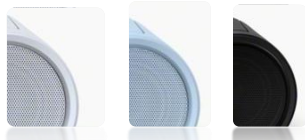

Grâce à ses trois couleurs et à son design moderne, cette boombox s'adapte aux goûts de tous.

**SONY**

### • **Fonction sleep**

- **Couleur:**  
Noir, bleu et blanc