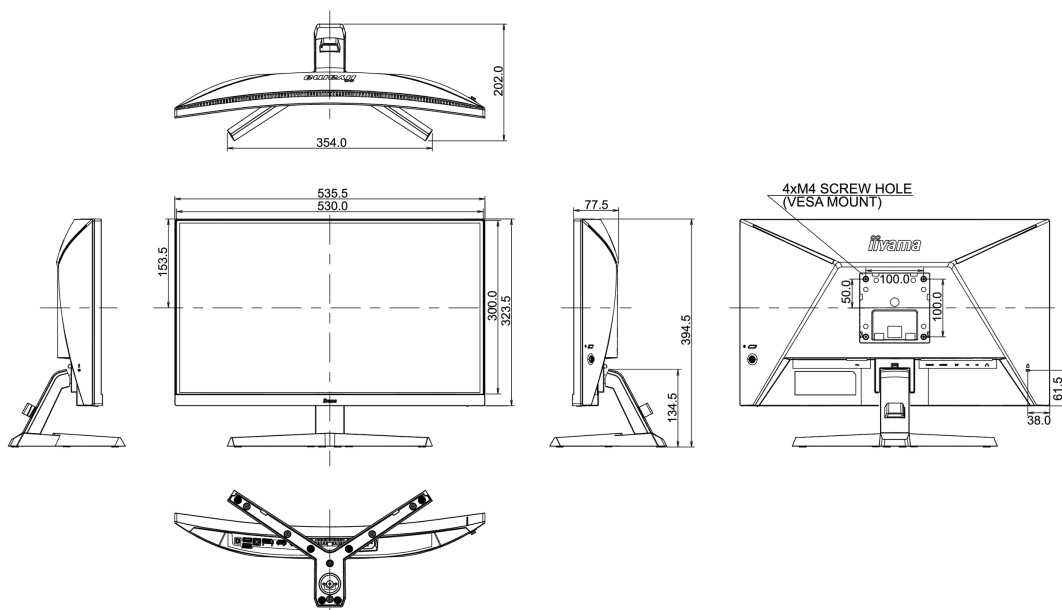

04 MECANIQUE

Réglages Position Image	angle V
Angle d'inclinaison	22° en avant; 5° en arrière
Montage VESA	100 x 100mm
Système de gestion de passage des câbles	oui

05 ACCESSOIRES INCLUS

Câbles	câble d'alimentation, USB, DP
Autres	guide démarrage rapide, guide de sécurité

08 DIMENSIONS / POIDS

Dimensions produit L x H x P	535.5 x 394.5 x 202mm
Dimensions de la boîte L x H x P	612 x 408 x 190mm
Poids (sans boîte)	3.7kg
Poids (avec boîte)	4.8kg
Code EAN	4948570117703

Toutes les marques nommées sur ce site sont des marques déposées. iiyama ne pourra être tenu responsable d'éventuelles erreurs ou omissions contenues sur ce site. Tous les écrans LCD iiyama sont conformes à la norme ISO-9241-307:2008 pour ce qui concerne les défauts de pixel.