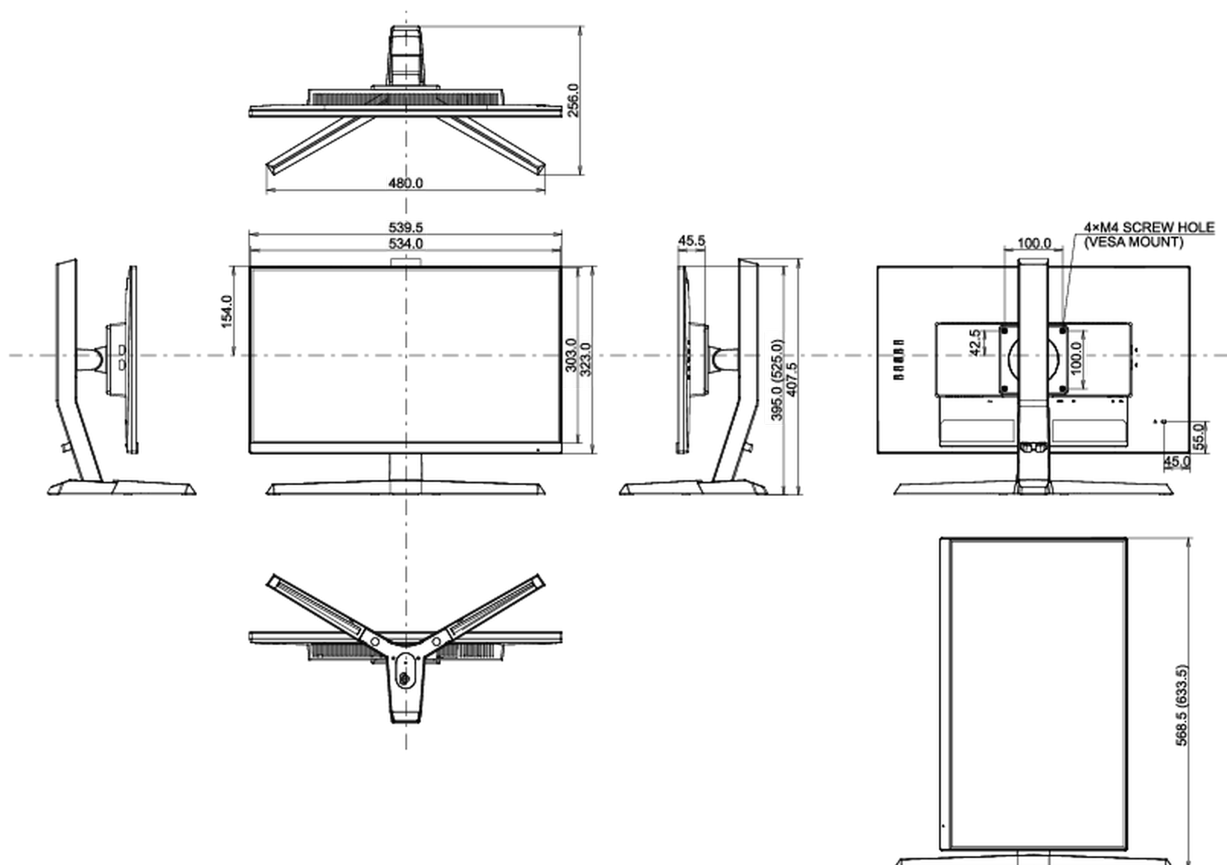

CE, TÜV-Bauart, EAC, RoHS support, ErP, WEEE, VCCI, REACH

Classe d'efficacité énergétique

A+

Autre

Norme REACH SVHC au dessus de 0.1% de plomb

08 DIMENSIONS / POIDS

Dimensions produit L x H x P

539.5 x 395(525) x 256mm

Dimensions de la boîte L x H x P

697 x 413 x 198mm

Poids (sans boîte)

4.4kg

Poids (avec boîte)

6.4kg

Code EAN

4948570117734