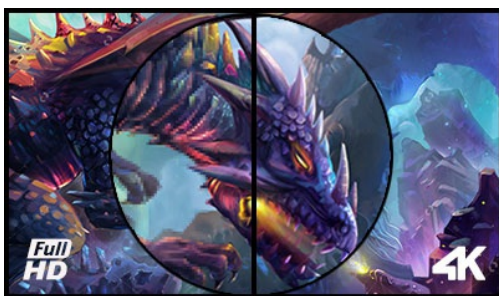

Moniteur gaming 43" garantissant une superbe image en qualité 4K

Intégrés dans une superbe matrice VA, les 8.3 millions de pixels (3840 x 2160) font du G-Master G4380UHSU un écran idéal pour les joueurs sur PC qui souhaitent passer à la 4K. Doté d'un temps de réponse MPRT de 0.4 ms et prenant en charge 144Hz sur DisplayPort, ce moniteur vous permet de prendre des décisions en une fraction de seconde et d'oublier les effets fantômes ou les problèmes de maculage.

La fonction Black Tuner offre une meilleure performance visuelle dans les zones d'ombre et avec FreeSync Premium à bord, vous pouvez être sûr que vos jeux préférés auront désormais un aspect incroyablement net et réaliste.

4K

La Résolution UHD (3840 x 2160), plus connu sous la dénomination 4K, vous offre une zone d'affichage gigantesque avec 4 fois plus d'espace d'information et de travail qu'un écran classique en Full HD. En raison de sa haute densité de points par pouce (DPI), il affichera des images incroyablement fines et pointues.