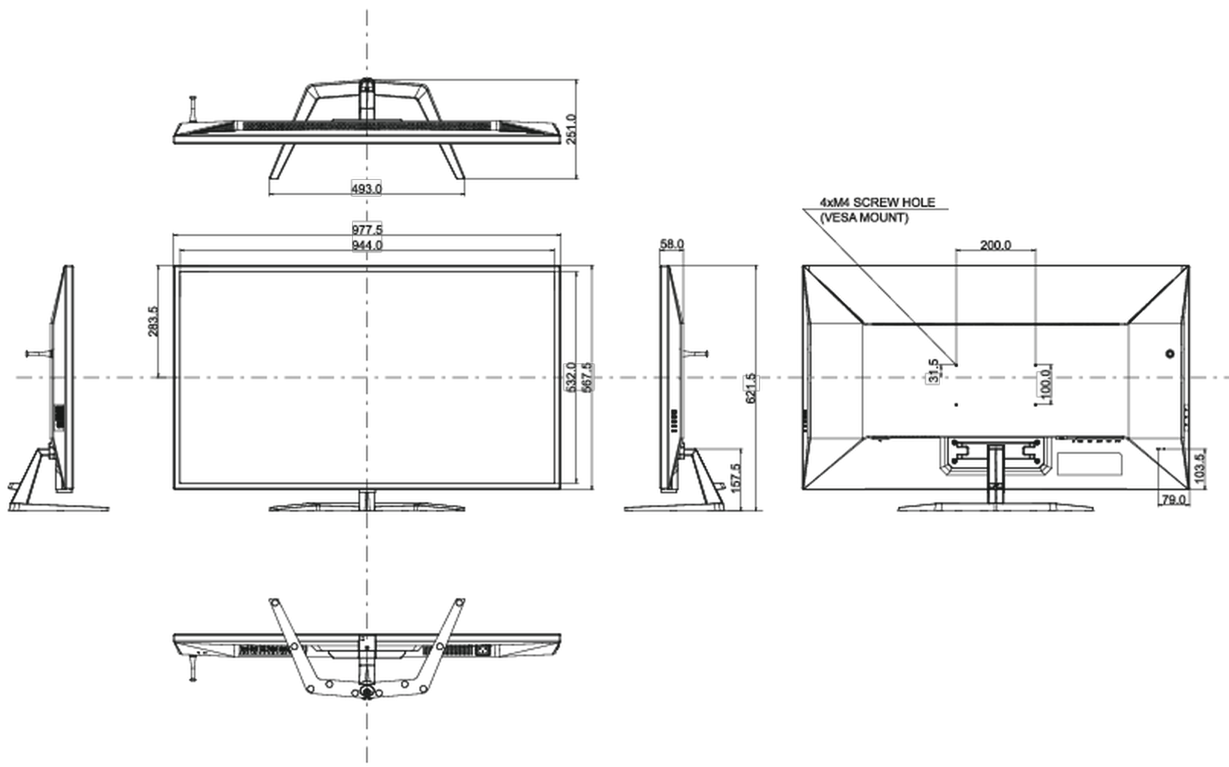

01 CARACTÉRISTIQUES DE L'ÉCRAN

Diagonale	42.5", 108cm
Matrice	dalle VA, opacité 2%
Résolution native	3840 x 2160 @144Hz (8.3 megapixel 4K UHD, DisplayPort)
Le ratio d'aspect	16:9
Luminosité	550 cd/m ²
Contraste	4000:1
Contraste dynamique	80M:1
Temps de réponse (MPRT)	0.4ms
Angle de vision	horizontal/vertical: 178°/178°, droit/gauche: 89°/89°, en avant/en arrière: 89°/89°
Couleurs supportées	1.07B 10bit (8bit + Hi-FRC)
Fréquence horizontale	30 - 135kHz
Surface de travail H x L	941.18 x 529.42mm, 37.1 x 20.8"
Taille du pixel	0.245mm
Couleur	mate, noir

08 DIMENSIONS / POIDS

Dimensions produit L x H x P	977.5 x 621.5 x 251mm
Poids (sans boîte)	14.9kg
Poids (sans support)	13.1kg
Code EAN	4948570118526

Toutes les marques nommées sur ce site sont des marques déposées. iiyama ne pourra être tenu responsable d'éventuelles erreurs ou omissions contenues sur ce site. Tous les écrans LCD iiyama sont conformes à la norme ISO-9241-307:2008 pour ce qui concerne les défauts de pixel.