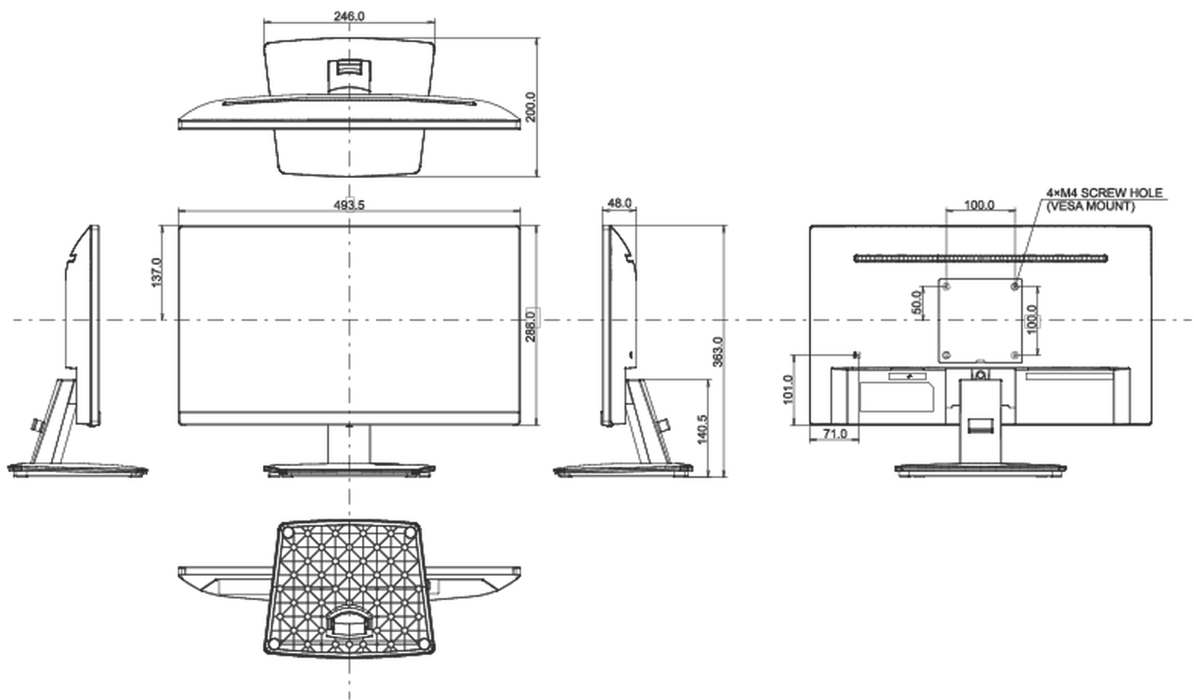

## 08 DIMENSIONS / POIDS

Dimensions produit L x H x P	493.5 x 363 x 200mm
Dimensions de la boîte L x H x P	564 x 120 x 386mm
Poids (sans boîte)	2.7kg
Poids (avec boîte)	3.4kg
Code EAN	4948570120772

*Toutes les marques nommées sur ce site sont des marques déposées. iiyama ne pourra être tenu responsable d'éventuelles erreurs ou omissions contenues sur ce site. Tous les écrans LCD iiyama sont conformes à la norme ISO-9241-307:2008 pour ce qui concerne les défauts de pixel.*