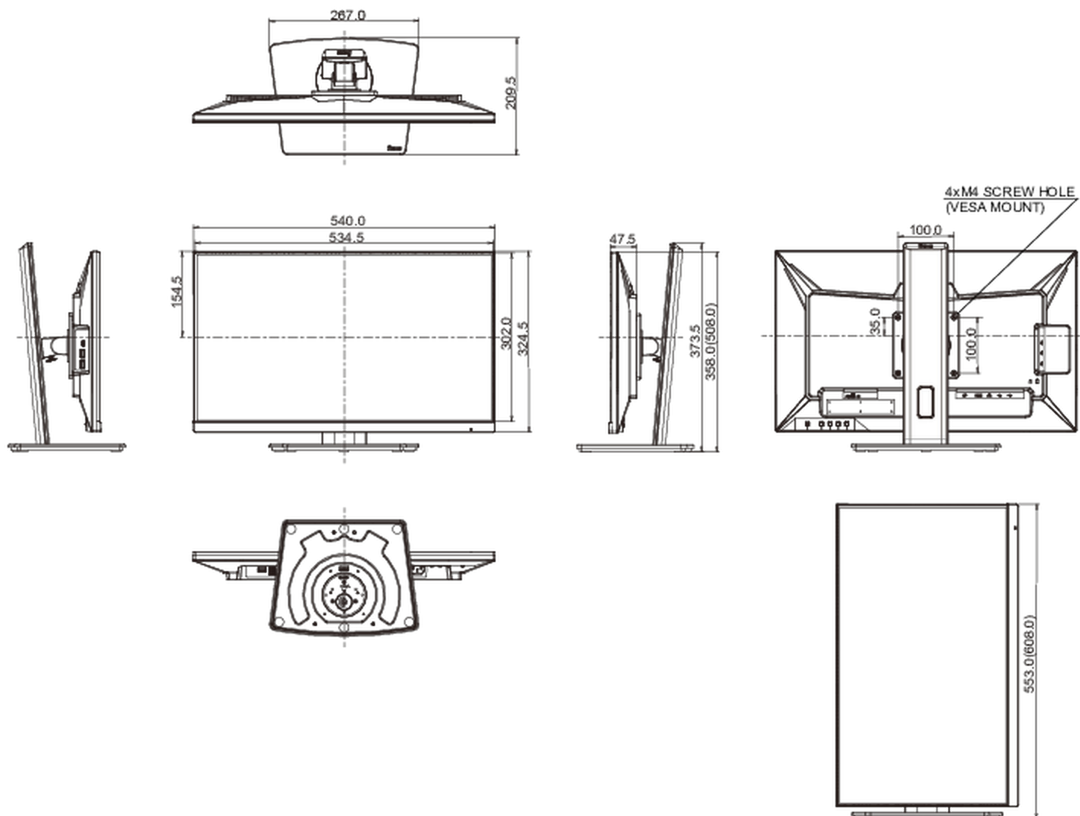

## 04 MECANIQUE

Réglages Position Image	hauteur, angle H, angle V, pivot (rotation des deux côtés)
RÉGULATION DE LA HAUTEUR	150mm
Rotation (fonction PIVOT)	90°
Angle de rotation	90°; 45 ° gauche; 45° droit
Angle d'inclinaison	23° en avant; 5° en arrière
Montage VESA	100 x 100mm

## 08 DIMENSIONS / POIDS

Dimensions produit L x H x P	540 x 358 (508) x 209.5mm
Poids (sans boîte)	5.9kg
Code EAN	4948570123179

*Toutes les marques nommées sur ce site sont des marques déposées. iiyama ne pourra être tenu responsable d'éventuelles erreurs ou omissions contenues sur ce site. Tous les écrans LCD iiyama sont conformes à la norme ISO-9241-307:2008 pour ce qui concerne les défauts de pixel.*