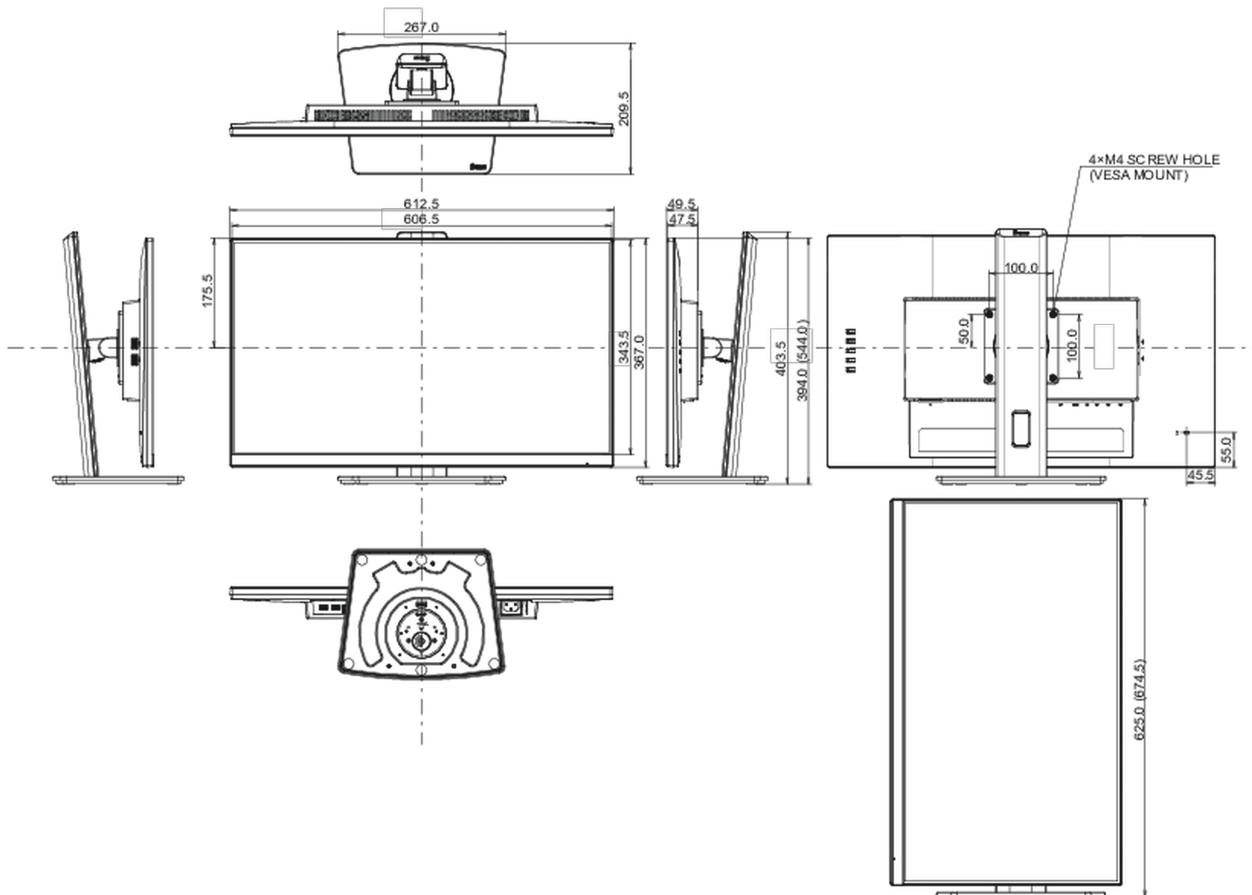

## 04 MECANIQUE

Réglages Position Image	hauteur, angle H, angle V, pivot (rotation des deux côtés)
RÉGULATION DE LA HAUTEUR	150mm
Rotation (fonction PIVOT)	90°
Angle de rotation	90°; 45° gauche; 45° droit
Angle d'inclinaison	22° en avant; 5° en arrière
Montage VESA	100 x 100mm

## 08 DIMENSIONS / POIDS

Dimensions produit L x H x P	612.5 x 394 (544) x 209.5mm
Dimensions de la boîte L x H x P	690 x 455 x 168mm
Poids (sans boîte)	5.7kg
Code EAN	4948570123360

*Toutes les marques nommées sur ce site sont des marques déposées. iiyama ne pourra être tenu responsable d'éventuelles erreurs ou omissions contenues sur ce site. Tous les écrans LCD iiyama sont conformes à la norme ISO-9241-307:2008 pour ce qui concerne les défauts de pixel.*