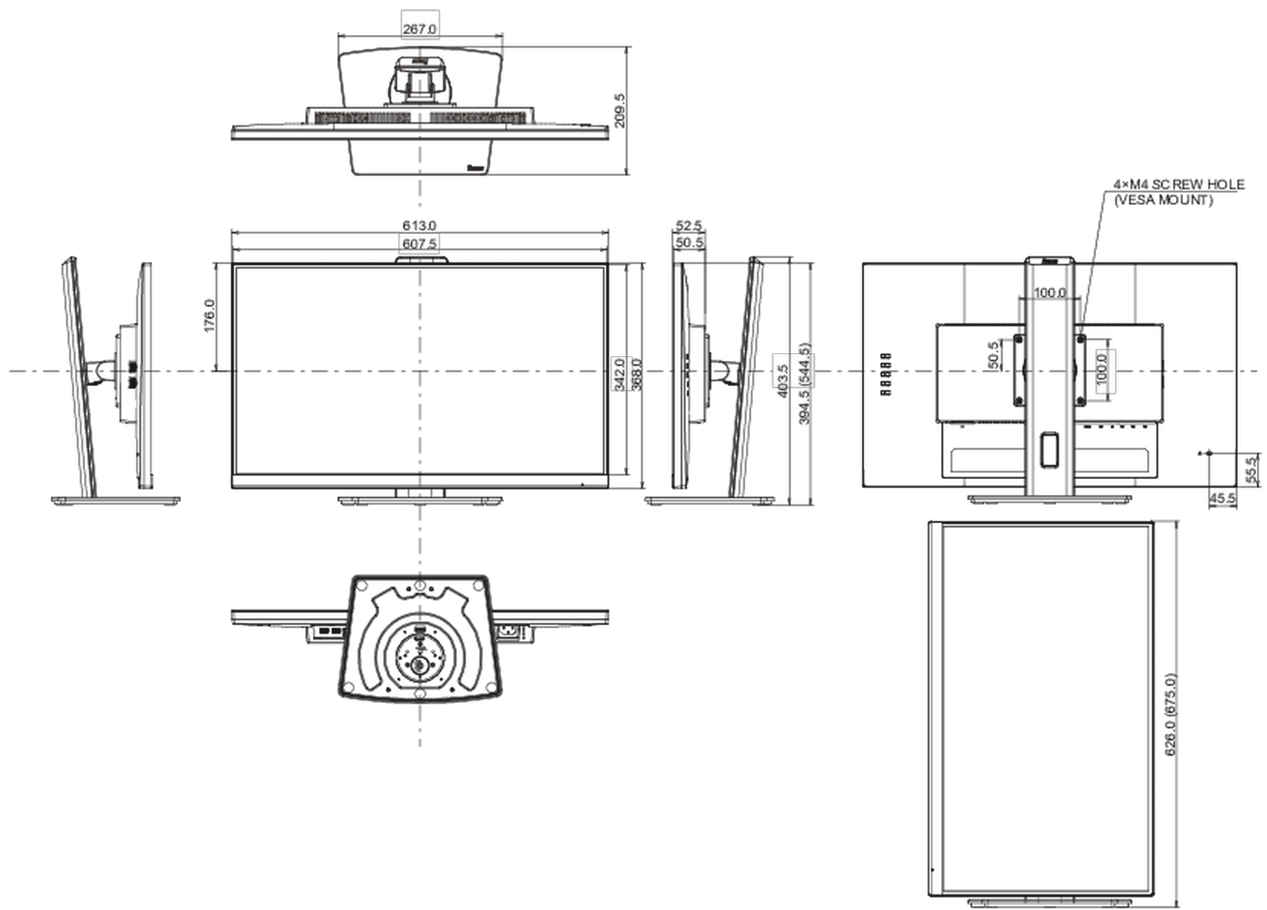

Design	3 côtés sans bordure
Diagonale	27", 68.5cm
Matrice	IPS LED, finition mate
Résolution native	2560 x 1440 @100Hz (3.7 megapixel QHD)
Le ratio d'aspect	16:9
Luminosité	250 cd/m ²
Contraste	1300:1
Contraste dynamique	80M:1
Temps de réponse (MPRT)	0.4ms
Angle de vision	horizontal/vertical: 178°/178°, droit/gauche: 89°/89°, en avant/en arrière: 89°/89°
Couleurs supportées	16.7mIn (sRGB: 99%, NTSC 72%)
Fréquence horizontale	30 - 147kHz
Surface de travail H x L	596.7 x 335.7mm, 23.5 x 13.2"
Taille du pixel	0.233mm
Couleur	mate, blanc

04 MECANIQUE

Réglages Position Image	hauteur, angle H, angle V, pivot (rotation des deux côtés)
RÉGULATION DE LA HAUTEUR	150mm
Rotation (fonction PIVOT)	90°
Angle de rotation	90°; 45° gauche; 45° droit
Angle d'inclinaison	22° en avant; 5° en arrière

Montage VESA	100 x 100mm
Système de gestion de passage des câbles	oui

05 ACCESSOIRES INCLUS

Câbles	câble d'alimentation, USB, HDMI, DP
Autres	guide démarrage rapide, guide de sécurité

06 GESTION DE L'ÉNERGIE

08 DIMENSIONS / POIDS

Dimensions produit L x H x P	613.5 x 394 (544.5) x 209.5mm
Dimensions de la boîte L x H x P	690 x 455 x 168mm
Poids (sans boîte)	6.1kg
Poids (avec boîte)	7.9kg
Code EAN	4948570123384