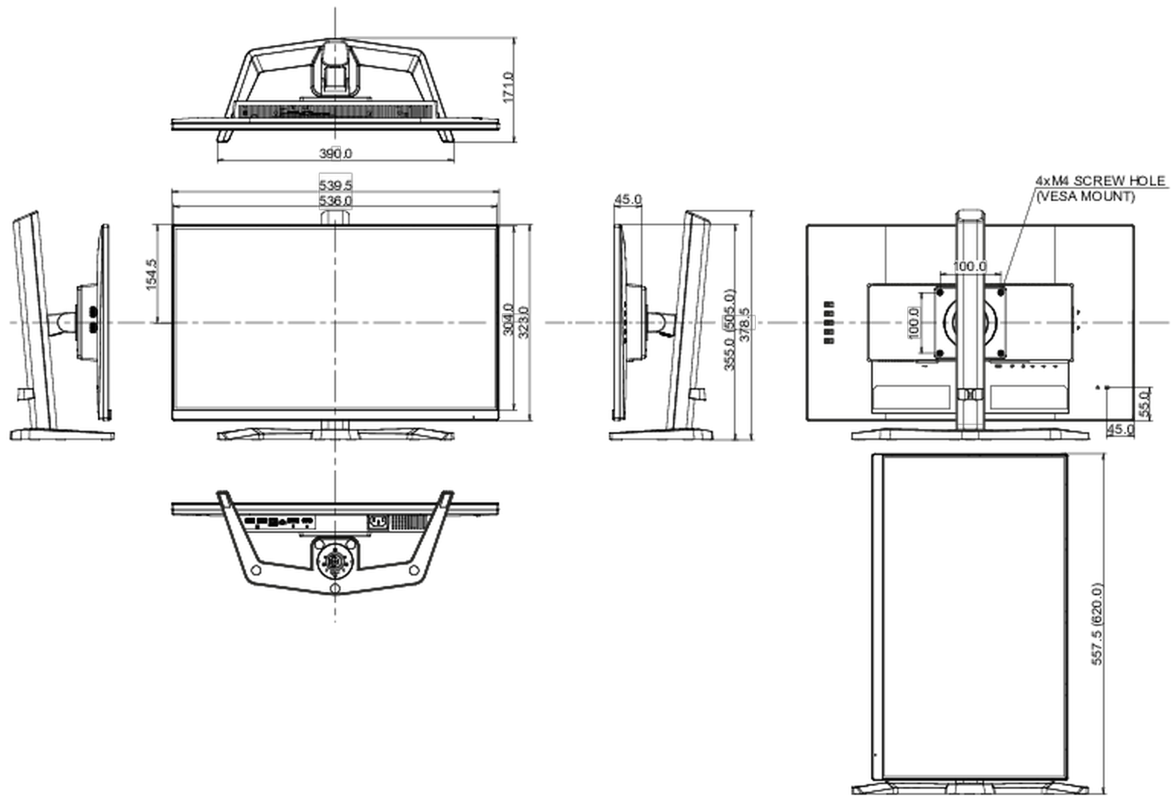

04 MECANIQUE

Réglages Position Image	angle H, angle V, pivot (rotation des deux côtés)
RÉGULATION DE LA HAUTEUR	150mm
Rotation (fonction PIVOT)	90°
Angle de rotation	90°; 45° gauche; 45° droit
Angle d'inclinaison	23° en avant; 5° en arrière

Montage VESA	100 x 100mm
Système de gestion de passage des câbles	oui

05 ACCESSOIRES INCLUS

Câbles	câble d'alimentation, USB, HDMI, DP
Autres	guide démarrage rapide, guide de sécurité

06 GESTION DE L'ÉNERGIE

08 DIMENSIONS / POIDS

Dimensions produit L x H x P	539.5 x 505 x 171mm
Dimensions de la boîte L x H x P	610 x 398 x 157mm
Poids (sans boîte)	4.5kg
Poids (avec boîte)	6.3kg
Code EAN	4948570123933

Toutes les marques nommées sur ce site sont des marques déposées. iiyama ne pourra être tenu responsable d'éventuelles erreurs ou omissions contenues sur ce site. Tous les écrans LCD iiyama sont conformes à la norme ISO-9241-307:2008 pour ce qui concerne les défauts de pixel.