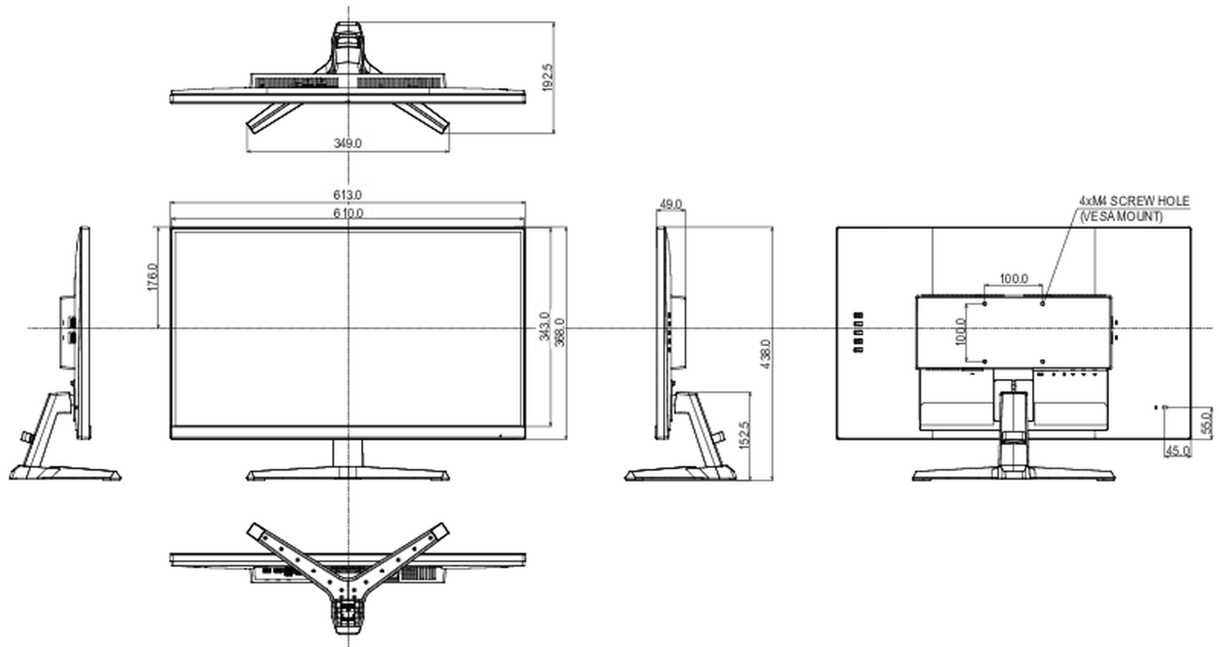

Classe d'efficacité énergétique (Regulation (EU) 2017/1369)	D
---	---

REACH SVHC	au dessus de 0.1% de plomb
------------	----------------------------

08 DIMENSIONS / POIDS

Dimensions produit L x H x P	613 x 557.5 x 213mm
------------------------------	---------------------

Dimensions de la boîte L x H x P	690 x 432 x 140mm
----------------------------------	-------------------

Poids (sans boîte)	5.4kg
--------------------	-------

Code EAN	4948570123971
----------	---------------