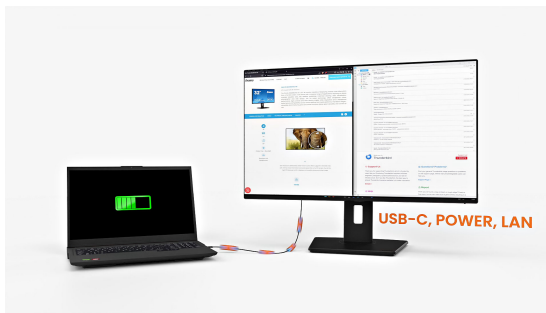

## Moniteur QHD IPS 32" avec RJ45 (LAN), commutateur KVM et USB-C dock avec alimentation de 95W

Le XUB3297QSNP est un moniteur QHD de 32 pouces conçu pour améliorer votre productivité et optimiser votre espace de travail. Grâce à une station d'accueil USB-C intégrée, vous pouvez connecter votre ordinateur portable avec un seul câble, transmettant la vidéo, les données et jusqu'à 95 W d'alimentation, tout en gardant votre bureau propre et dégagé. Le commutateur KVM intégré vous permet de contrôler deux PC avec un seul clavier et une seule souris, facilitant ainsi le multitâche. Lorsqu'il est connecté via USB-C, votre ordinateur portable accède également instantanément au réseau LAN. De plus, la sortie DisplayPort prend en charge le chaînage en guirlande (daisy chaining) pour des configurations multi-écrans fluides.

Doté d'une dalle IPS pour des couleurs éclatantes et de larges angles de vision, il est parfait pour le travail, la création de contenu ou le divertissement. Pour un confort tout au long de la journée, il est équipé d'un pied réglable en hauteur sur 15 cm, de la technologie Flicker-Free et d'un réducteur de lumière bleue pour limiter la fatigue oculaire.

## Station d'accueil USB-C pour bureau net & connexion facile

Connectez tous vos appareils avec un seul câble — gérez la vidéo, les données et l'alimentation tout en gardant un bureau propre et bien organisé.

## Contrôle facile de plusieurs appareils avec KVM

Basculez facilement entre plusieurs ordinateurs en utilisant un seul moniteur, clavier et souris, pour un multitâche fluide et efficace.