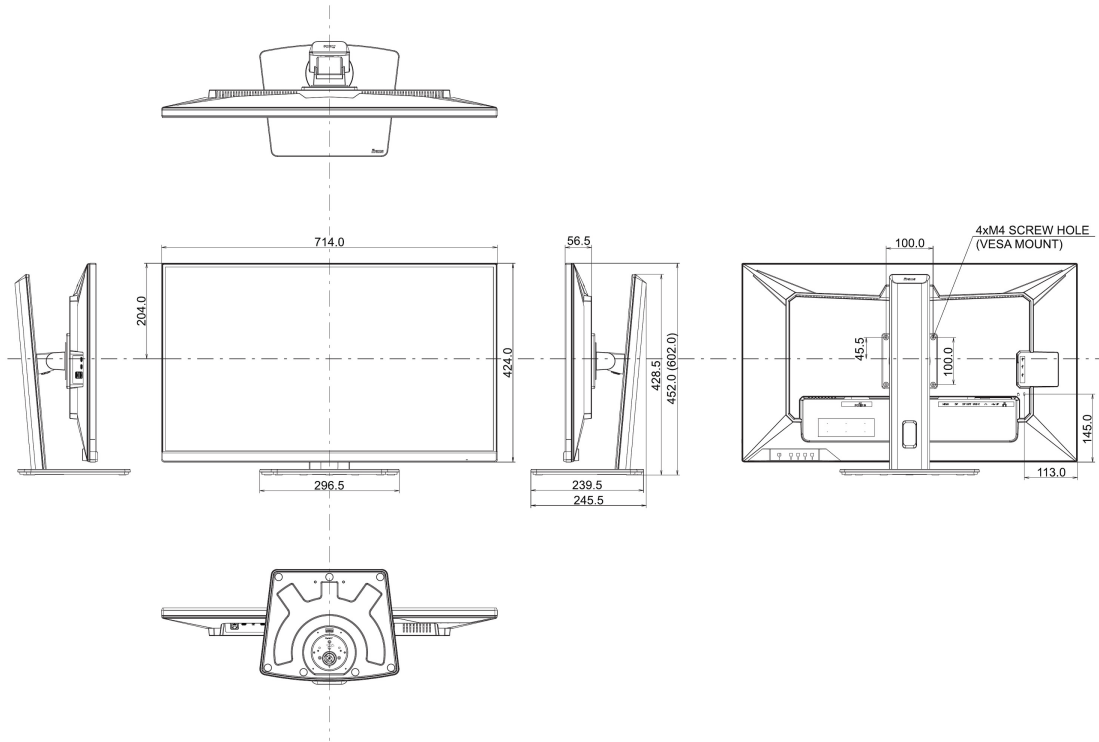

Dimensions de la boîte L x H x P	795 x 506 x 185mm
Poids (sans boîte)	9.5kg
Poids (avec boîte)	11.6kg

Code EAN 4948570124435