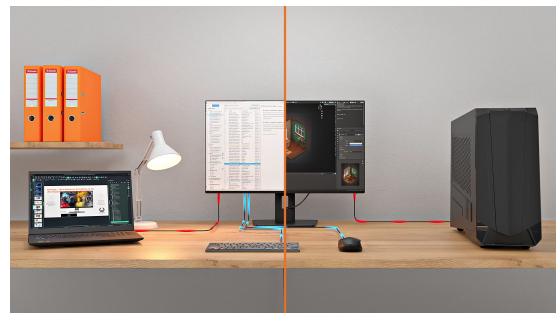

## Moniteur QHD IPS 32" avec RJ45 (LAN), commutateur KVM et USB-C dock avec alimentation de 95W

Le XUB3297QSNP est un moniteur QHD de 32 pouces conçu pour améliorer votre productivité et optimiser votre espace de travail. Grâce à une station d'accueil USB-C intégrée, vous pouvez connecter votre ordinateur portable avec un seul câble, transmettant la vidéo, les données et jusqu'à 95 W d'alimentation, tout en gardant votre bureau propre et dégagé. Le commutateur KVM intégré vous permet de contrôler deux PC avec un seul clavier et une seule souris, facilitant ainsi le multitâche. Lorsqu'il est connecté via USB-C, votre ordinateur portable accède également instantanément au réseau LAN. De plus, la sortie DisplayPort prend en charge le chaînage en guirlande (daisy chaining) pour des configurations multi-écrans fluides.

Doté d'une dalle IPS pour des couleurs éclatantes et de larges angles de vision, il est parfait pour le travail, la création de contenu ou le divertissement. Pour un confort tout au long de la journée, il est équipé d'un pied réglable en hauteur sur 15 cm, de la technologie Flicker-Free et d'un réducteur de lumière bleue pour limiter la fatigue oculaire.

## Station d'accueil USB-C pour bureau net & connexion facile

Connectez tous vos appareils avec un seul câble — gérez la vidéo, les données et l'alimentation tout en gardant un bureau propre et bien organisé.