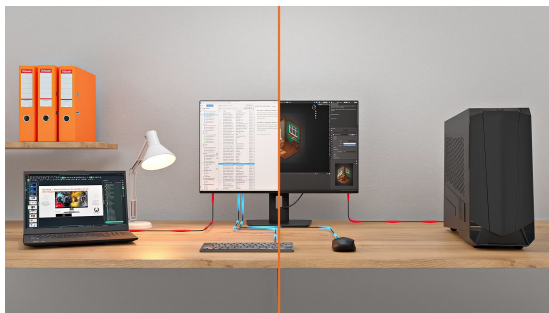

Moniteur IPS QHD 27" avec caméra et microphone Windows Hello intégrés, station d'accueil USB-C, commutateur KVM et support réglable en hauteur

Parfait pour le télétravail et les visioconférences, le ProLite XUB2790QSUH de 27" associe résolution QHD nette et fidélité des couleurs IPS à des outils de collaboration intégrés.

La technologie sans scintillement et le réducteur de lumière bleue protègent vos yeux. Le pied ergonomique offre un confort optimal grâce aux réglages en hauteur, rotation, inclinaison et pivot. Hub USB, haut-parleurs et prise casque complètent cet outil tout-en-un.

Connectez-vous rapidement et en toute sécurité grâce à la reconnaissance faciale, tout en profitant d'appels vidéo d'une grande netteté grâce à la webcam autofocus haute résolution.

Profitez d'une vue plus large avec le QHD

Support réglable pour un confort optimal

Adoptez une posture saine et confortable tout au long de la journée en trouvant facilement la position idéale de votre écran. Grâce à un pied entièrement réglable, vous pouvez adapter le moniteur à vos besoins en toute simplicité : ajustez la hauteur, faites pivoter l'écran à gauche ou à droite, ou inclinez-le pour réduire les reflets et bénéficier d'un angle de vue optimal. Que vous travailliez, conceviez ou participiez à de longues visioconférences, cette flexibilité permet de réduire les tensions au niveau du cou et du dos, tout en améliorant votre confort et votre productivité au quotidien.