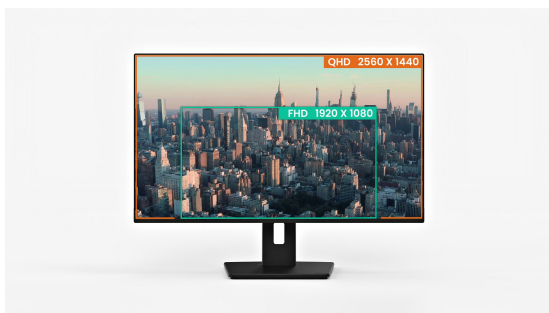

Profitez d'une vue plus large avec le QHD

La résolution QHD 2560×1440 offre jusqu'à 77 % d'espace d'écran en plus par rapport au Full HD. Vous bénéficiez ainsi de plus de place pour le multitâche, pouvez afficher davantage de contenus simultanément et travailler avec une plus grande précision, sans avoir à changer constamment de fenêtre