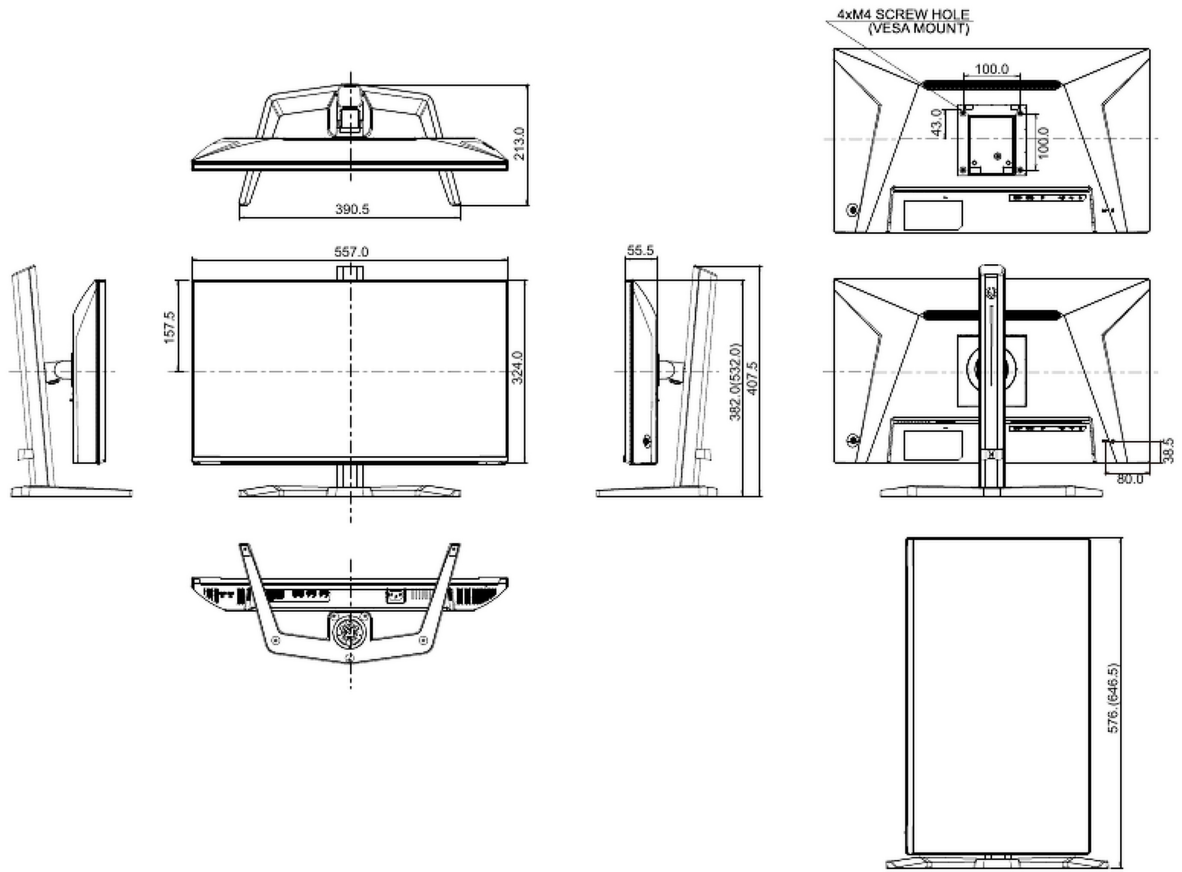

Toutes les marques nommées sur ce site sont des marques déposées. Iiyama ne pourra être tenu responsable d'éventuelles erreurs ou omissions contenues sur ce site. Tous les écrans LCD Iiyama sont conformes à la norme ISO-9241-307:2008 pour ce qui concerne les défauts de pixel.

© IIYAMA CORPORATION. ALL RIGHTS RESERVED