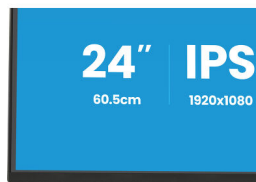

LES SPÉCIFICATIONS

01 CARACTÉRISTIQUES DE L'ÉCRAN

Design	bords fins sur les quatre côtés
Diagonale	24", 60.5cm
Matrice	dalle IPS Technologie LED, finition mate
Résolution native	1920 x 1080 @120Hz (2.1 megapixel Full HD)
Le ratio d'aspect	16:9
Luminosité	300 cd/m ²
Contraste	1500:1
Contraste dynamique	80M:1
Temps de réponse (GTG)	3ms
Angle de vision	horizontal/vertical: 178°/178°, droit/gauche: 89°/89°, en avant/en arrière: 89°/89°
Couleurs supportées	16.7mln (sRGB: 96%; NTSC: 72%)
Fréquence horizontale	30 - 140kHz
Surface de travail H x L	527 x 296.5mm, 20 x 11.6"
Taille du pixel	0.275mm
Couleur	mate, noir

08 DIMENSIONS / POIDS

Dimensions produit L x H x P	543 x 373.5 (492) x 209.5mm
Poids (sans boîte)	4.5kg
Code EAN	4948570126187

Toutes les marques nommées sur ce site sont des marques déposées. iiyama ne pourra être tenu responsable d'éventuelles erreurs ou omissions contenues sur ce site. Tous les écrans LCD iiyama sont conformes à la norme ISO-9241-307:2008 pour ce qui concerne les défauts de pixel. © Iiyama Corporation. ALL RIGHTS RESERVED