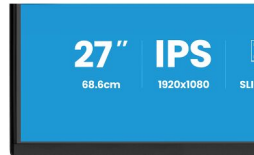

LES SPÉCIFICATIONS

01 CARACTÉRISTIQUES DE L'ÉCRAN

Design	bords fins sur 4 côtés
Diagonale	27", 68.6cm
Matrice	dalle IPS Technologie LED, finition mate
Résolution native	1920 x 1080 @120Hz (2.1 megapixel Full HD)
Le ratio d'aspect	16:9
Luminosité	300 cd/m ²
Contraste	1500:1
Contraste dynamique	80M:1
Temps de réponse (GTG)	3ms
Angle de vision	horizontal/vertical: 178°/178°, droit/gauche: 89°/89°, en avant/en arrière: 89°/89°
Couleurs supportées	16.7mln (sRGB: 96%; NTSC: 72%)
Fréquence horizontale	30 - 140kHz
Surface de travail H x L	597.9 x 336.3mm, 23.5 x 13.2"
Taille du pixel	0.311mm
Couleur	mate, noir

08 DIMENSIONS / POIDS

Dimensions produit L x H x P 616.5 x 403.5 (546) x 209.5mm

Dimensions de la boîte L x H x P 707 x 483 x 124mm

Poids (sans boîte) 5.4kg

Poids (avec boîte) 8.0kg

Code EAN 4948570126194

Toutes les marques nommées sur ce site sont des marques déposées. iiyama ne pourra être tenu responsable d'éventuelles erreurs ou omissions contenues sur ce site. Tous les écrans LCD iiyama sont conformes à la norme ISO-9241-307:2008 pour ce qui concerne les défauts de pixel. © Iiyama Corporation. ALL RIGHTS RESERVED