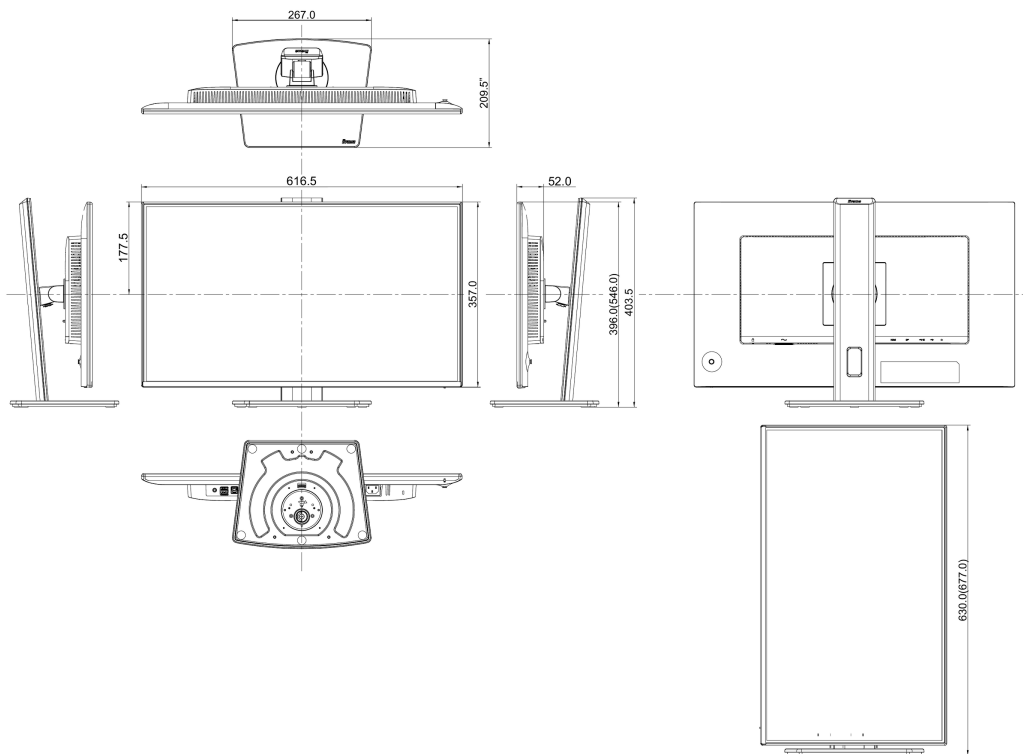

LES SPÉCIFICATIONS

01 CARACTÉRISTIQUES DE L'ÉCRAN

Design	bords fins sur 4 côtés
Diagonale	27", 68.6cm
Matrice	dalle IPS Technologie LED, finition mate
Résolution native	1920 x 1080 @120Hz (2.1 megapixel Full HD)
Le ratio d'aspect	16:9
Luminosité	300 cd/m ²
Contraste	1500:1
Contraste dynamique	80M:1
Temps de réponse (GTG)	3ms
Angle de vision	horizontal/vertical: 178°/178°, droit/gauche: 89°/89°, en avant/en arrière: 89°/89°
Couleurs supportées	16.7mln (sRGB: 96%; NTSC: 72%)
Fréquence horizontale	30 - 140kHz
Surface de travail H x L	597.9 x 336.3mm, 23.5 x 13.2"
Taille du pixel	0.311mm
Couleur	mate, noir

04 MECANIQUE

Réglages Position Image	hauteur, angle H, angle V, pivot (rotation des deux côtés)
RÉGULATION DE LA HAUTEUR	150mm
Rotation (fonction PIVOT)	90°
Angle de rotation	90°; 45° gauche; 45° droit
Angle d'inclinaison	23° en avant; 5° en arrière
Montage VESA	100 x 100mm
Système de gestion de passage des câbles	oui

08 DIMENSIONS / POIDS

Dimensions produit L x H x P 616.5 x 403.5 (546) x 209.5mm

Dimensions de la boîte L x H x P 707 x 483 x 124mm

Poids (sans boîte) 5.4kg

Poids (avec boîte) 8.0kg

Code EAN 4948570126194

Toutes les marques nommées sur ce site sont des marques déposées. iiyama ne pourra être tenu responsable d'éventuelles erreurs ou omissions contenues sur ce site. Tous les écrans LCD iiyama sont conformes à la norme ISO-9241-307:2008 pour ce qui concerne les défauts de pixel. © Iiyama Corporation. ALL RIGHTS RESERVED