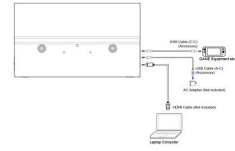

Classe d'efficacité énergétique (Regulation (EU) 2017/1369)

D

08 DIMENSIONS / POIDS

Dimensions produit L x H x P 355.5 x 211 x 12mm

Poids (sans boîte) 0.7kg

Code EAN 4948570126309

Toutes les marques nommées sur ce site sont des marques déposées. iiyama ne pourra être tenu responsable d'éventuelles erreurs ou omissions contenues sur ce site. Tous les écrans LCD iiyama sont conformes à la norme ISO-9241-307:2008 pour ce qui concerne les défauts de pixel. © Iiyama Corporation. ALL RIGHTS RESERVED