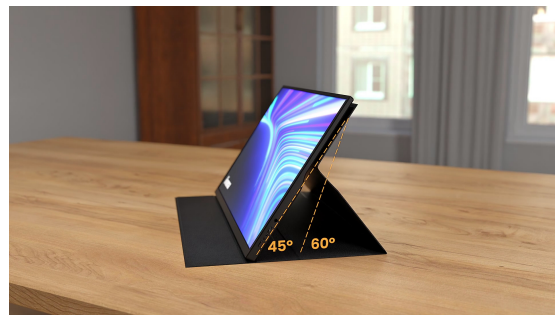

Moniteur portable IPS Full HD 15.6" avec USB-C, haut-parleurs intégrés et housse en cuir

Travaillez partout avec le iiyama ProLite P1670HSC-B1, un moniteur portable IPS Full HD de 15.6" pesant seulement 0,7 kg. Fin et léger, il est parfait pour les déplacements, le télétravail ou le bureau flexible.

Facile à installer, il offre deux angles de vision (45° ou 60°) et une housse en cuir qui protège l'écran et sert de support. Les haut-parleurs intégrés diffusent un son clair pour vos appels et contenus, sans équipement supplémentaire.

Un câble USB-C assure l'affichage, tandis que la dalle nette, la technologie sans scintillement et la réduction de lumière bleue garantissent confort et productivité toute la journée.

Voyagez léger et restez productif partout

Emportez ce moniteur portable de 0.7 kg et créez une configuration double écran Full HD de 15.6" parfait pour rester productif en déplacement.

Adaptez votre angle de vue pour un confort optimal

Choisissez entre un angle de 45° ou 60° pour réduire la tension au niveau du cou et trouver la position la plus confortable, que ce soit pour travailler ou vous divertir.