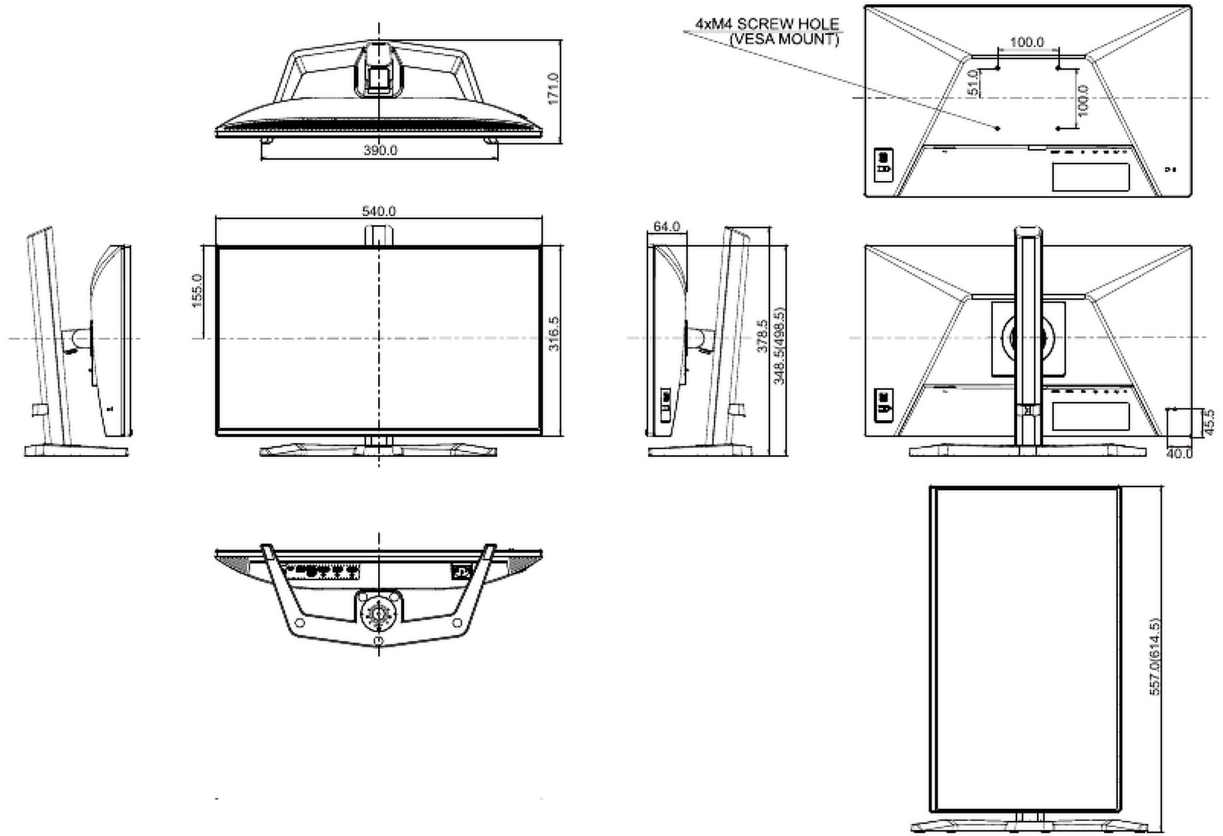

Toutes les marques nommées sur ce site sont des marques déposées. iiyama ne pourra être tenu responsable d'éventuelles erreurs ou omissions contenues sur ce site. Tous les écrans LCD iiyama sont conformes à la norme ISO-9241-307:2008 pour ce qui concerne les défauts de pixel.

© IIYAMA CORPORATION. ALL RIGHTS RESERVED