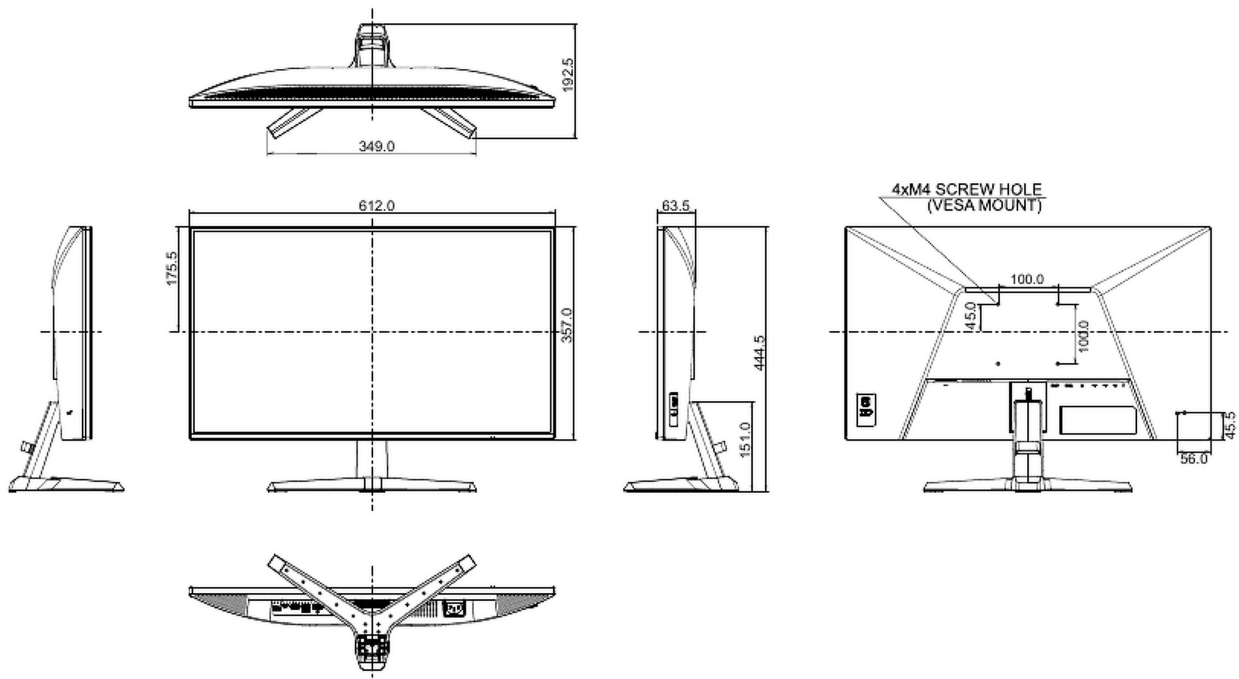

Système de gestion de passage des câbles

oui

05 ACCESSOIRES INCLUS

Câbles

câble d'alimentation (1.8m), USB (1.8m), HDMI (1.8m), DP (1.8m)

06 GESTION DE L'ÉNERGIE

Bloc d'alimentation

interne

Alimentation

AC 100 - 240V, 50/60Hz

Gestion d'alimentation

19W typique, 0.5W en veille, 0.3W éteint

07 NORMES

Certifications

CE, TÜV-Bauart, EAC, PSE, RoHS support, ErP, WEEE, VCCI, REACH, UKCA

Classe d'efficacité énergétique (Regulation (EU) 2017/1369)

E

REACH SVHC

au dessus de 0.1% de plomb

08 DIMENSIONS / POIDS

Dimensions produit L x H x P

612 x 444.5 x 192.5mm

Dimensions de la boîte L x H x P

690 x 126 x 465mm

Poids (sans boîte)

4.2kg

Poids (sans support)

3.8kg

Poids (avec boîte)

6.6kg

Code EAN

4948570126453