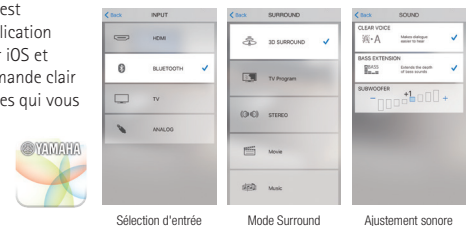

Facile d'utilisation

Application Home Theater Controller

La barre de son YAS-207 est compatible avec une application de contrôle gratuite pour iOS et Android. L'écran de commande clair et intuitif utilise des icônes qui vous permettent d'effectuer facilement diverses opérations. Vous pouvez également sélectionner cinq modes surround : Films, Sport, Jeux, Musique ou Programme TV.