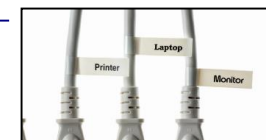

PT-H110 : Offre une solution portable et pratique pour les travailleurs à domicile

Parfaite pour créer des étiquettes à tous moments grâce à son ergonomie adaptée et son clavier AZERTY. Avec Label Collection, disposez de plus de cinquante étiquettes graphiques préconçues.

Idéale pour l'étiquetage de vos dossiers, archives, classeurs, étagères, stylos, clés USB ou dans votre point de vente en toute simplicité.

Fonction rappel

C'est une fonction qui affiche les 7 derniers symboles utilisés, selon le même principe qu'un historique de données.

Clavier AZERTY

Permet une utilisation simplifiée et rapide.

Mode drapeau

Le mode drapeau permet un étiquetage plus simple des câbles.

Large choix décoratif

La PT-H110 dispose d'un large choix décoratif, permettant de personnaliser vos étiquettes