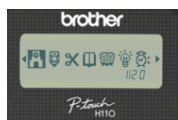

Ecran d'affichage graphique

L'écran d'affichage permet une utilisation plus intuitive et une pré-visualisation de l'étiquette.