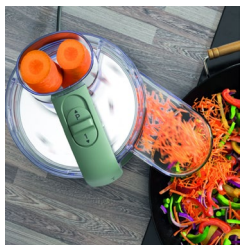

MultiPro Go FDP23.380GR

Mini robot, pouvoirs illimités !

La taille d'un mini-hachoir avec la polyvalence d'un robot multifonction ! Râper, émincer, mélanger, réduire en purée, hacher, émulsionner, pétrir, mixer des boissons à emporter : il sait tout faire grâce à ses couteaux, ses 2 disques en inox et son blender personnel fournis.

Son secret pour s'adapter aux petites comme aux grandes tablées : le système Express Serve™ pour râper et émincer les légumes dans le bol ou en illimité directement dans un saladier.

1 vitesse + Pulse. 900W. Coloris Vert eucalyptus.

CAPACITE FAMILIALE :

Malgré son bol de 1,3 L, le MultiPro Go vous permet de préparer des quantités illimitées de fruits et légumes grâce à l'Express Serve™ unique ! Vous pouvez ainsi râper et émincer directement dans un saladier ou une poêle. Idéal pour gagner du temps en cuisine !

PREPARATION CULINAIRE ROBOT MULTIFONCTION

MultiPro Go FDP23.380GR

CARACTERISTIQUES TECHNIQUES

- Bol 1,3 L
- 900 W
- 1 vitesse + Pulse
- Accessoires compatibles au lave-vaisselle
- Clip range cordon
- Poignée de transport
- Base anti-dérapante
- Sécurité à l'ouverture
- Garantie 2 ans
- Coloris vert eucalyptus