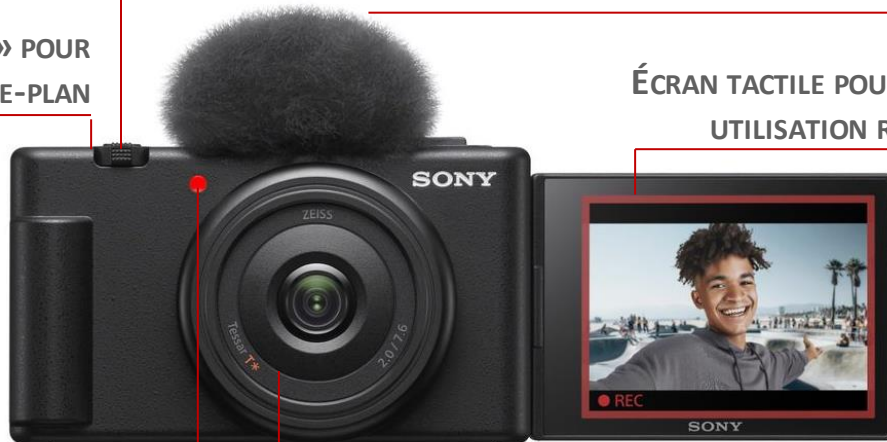

# ZV-1F

**Appareil Vlog  
Compact**

Tout commence avec lui ! Votre premier appareil Vlog

**BOUTON  
D'ENREGISTREMENT VIDÉO**

**BOUTON « BOKEH » POUR  
FLOUTER L'ARRIÈRE-PLAN**

**VOYANT D'ENREGISTREMENT VIDÉO**

**OPTIQUE ZEISS ULTRA-LARGE 20 MM**

**MICRO DIRECTIONNEL DIGITAL  
AVEC BONNETTE ANTI-VENT**

**ÉCRAN TACTILE POUR UNE  
UTILISATION RAPIDE**

**ÉCRAN ORIENTABLE  
POUR LE VLOGGING**

**VLOG EN TOUTE  
SIMPLICITÉ**

## ZV-1F

Vlog intuitif et rapide grâce à un écran tactile orientable, suivi des yeux en mise au point Eye AF, fonction présentation de produit et un bouton bokeh pour flouter l'arrière-plan

Qualité vidéo 4K avec un ralenti en Full HD (jusqu'à 4x), un objectif large et précis de 20 mm et des profils d'image (filtres) pour une expérience encore plus immersive pour vos vidéos