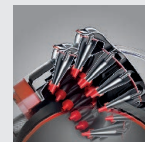

La science Dyson Cinetic™ ne perd pas d'aspiration.

La science Dyson Cinetic™ sépare la fine poussière et les débris qui peuvent obstruer les autres aspirateurs.