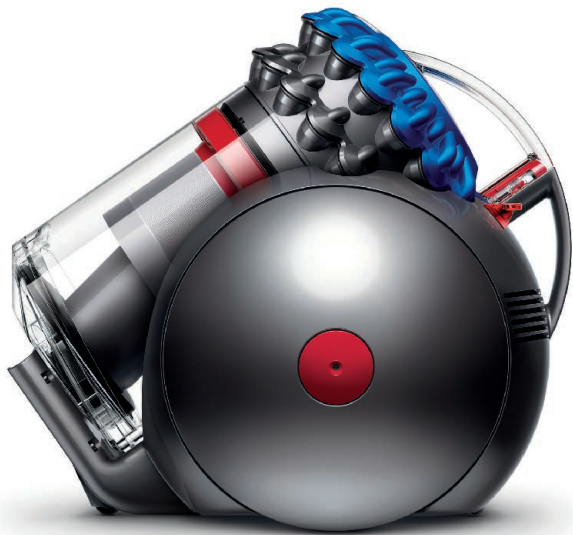

dyson big ball up top 2

Se redresse quand il se renverse
et éjecte hygiéniquement la poussière.
Aspiration puissante Dyson.

dyson v6 baby + child

Accessoires supplémentaires pour
les tissus d'ameublement, les
matelas et les poussières incrustées.
Une offre pour traquer toutes les
traces laissées par les enfants.

Accessoires inclus

La nouvelle brosse pneumatique s'ajuste automatiquement pour nettoyer tous les types de surface.

Dès que le type de sol change, le système pneumatique ajuste automatiquement la hauteur de la semelle de la brosse.

Petit suceur et accessoire deux en un

Aspire sur les escaliers, nettoie entre les fentes et enlève la poussière partout dans la maison.

Brosse pour surfaces en hauteur

Pivote sous différents angles pour un nettoyage facile en hauteur.

dyson big ball up top 2

Se redresse automatiquement

Il utilise une boule aérodynamique pour se déplacer sans à-coups autour des meubles, l'empêchant ainsi de buter contre les obstacles. Et s'il se renverse, il se redresse.