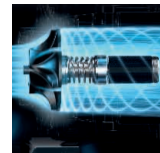

dyson v6 baby + child

Technologie 2 Tier Radial™

Les cyclones augmentent le flux d'air et capturent la fine poussière. 2 rangées de cyclones fonctionnent simultanément pour produire une aspiration puissante et constante.

Fonctionne avec le moteur numérique Dyson Digital V6

Tourne à 110 000 tours par minute pour produire une aspiration puissante à portée de main.

Batterie lithium

Batterie lithium-ion qui contient 6 cellules de nickel manganèse cobalt afin d'accroître la densité d'énergie. Libère la charge de manière continue.