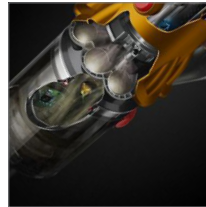

dyson v12 detect slim absolute

L'aspirateur compact Dyson le plus puissant et intelligent.¹

Dyson révèle la poussière microscopique².

TECHNOLOGIE

Sa lumière révèle les particules invisibles à l'œil nu.

Sa lumière rend la poussière invisible, visible sur les sols durs pour qu'aucune poussière ne vous échappe.

Mesure et compte les particules de poussières microscopiques.

Un capteur piézo mesure et compte en continu les particules de poussière -adaptant automatiquement la puissance en fonction du volume de poussière³.

Preuve scientifique d'un nettoyage en profondeur.

L'écran LCD affiche ce qui a été aspiré, affichant en temps réel la preuve scientifique d'un nettoyage en profondeur.

Fonctionne avec le moteur numérique Hyperdymium™.

Le moteur Dyson Hyperdymium™ tourne jusqu'à 125 000 tours/mn, générant 150 AW d'aspiration puissante pour un nettoyage en profondeur.

Bouton de commande d'alimentation.

Pas besoin de maintenir la gâchette. Vous pouvez changer de main tout en franchissant un obstacle, facilitant ainsi le nettoyage.