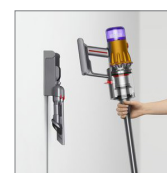

Station murale de chargement

Pour recharger et ranger l'appareil et ses accessoires lorsqu'il n'est pas utilisé.