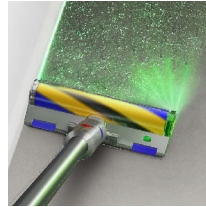

dyson v12 detect slim absolute

L'aspirateur compact Dyson le plus puissant et intelligent.¹

Dyson révèle la poussière microscopique².

TECHNOLOGIE

Sa lumière révèle les particules invisibles à l'œil nu.

Sa lumière rend la poussière invisible, visible sur les sols durs pour qu'aucune poussière ne vous échappe.

Mesure et compte les particules de poussières microscopiques.

Un capteur piézo mesure et compte en continu les particules de poussière -adaptant automatiquement la puissance en fonction du volume de poussière³.

Preuve scientifique d'un nettoyage en profondeur.

L'écran LCD affiche ce qui a été aspiré, affichant en temps réel la preuve scientifique d'un nettoyage en profondeur.

Fonctionne avec le moteur numérique Hyperdymium™.

dyson v12 detect slim absolute

BROSSES ET ACCESSOIRES INCLUS

Brosse Optic Fluffy™

Sa lumière rend la poussière invisible, visible sur les sols durs. Brosse conçue avec du nylon souple et des filaments en fibre de carbone antistatiques pour éliminer la poussière des sols durs et des espaces étroits. Avec profil bas pour aller sous les meubles.