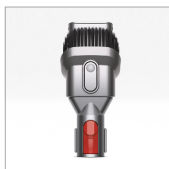

Accessoire combiné

Large conduit pour les miettes et les grosses particules et brosse pour la poussière.