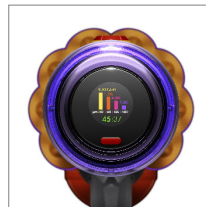

dyson v12 detect slim absolute

L'aspirateur compact Dyson le plus puissant et intelligent.¹

Dyson révèle la poussière microscopique².

TECHNOLOGIE

Sa lumière révèle les particules invisibles à l'œil nu.

Sa lumière rend la poussière invisible, visible sur les sols durs pour qu'aucune poussière ne vous échappe.

Mesure et compte les particules de poussières microscopiques.

Un capteur piézo mesure et compte en continu les particules de poussière -adaptant automatiquement la puissance en fonction du volume de poussière³.

Preuve scientifique d'un nettoyage en profondeur.

L'écran LCD affiche ce qui a été aspiré, affichant en temps réel la preuve scientifique d'un nettoyage en profondeur.

Fonctionne avec le moteur numérique Hyperdymium™.