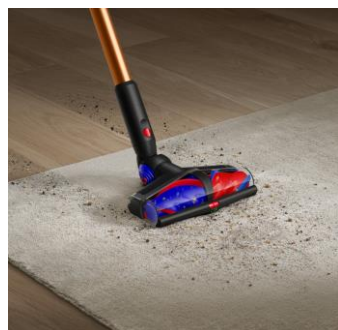

Brosse lavante *Submarine™*

Nettoyage ciblé pour les éclaboussures et les taches. Élimine la saleté et cible les taches sur les sols durs grâce à la brosse rouleau humide *Submarine™*.

dyson

¹ Comparé au modèle Dyson V12.

Mini brosse motorisée auto-démêlante
Le rouleau conique de la brosse motorisée attrape les cheveux longs et les poils d'animaux, et évite que les cheveux ne s'enroulent autour du rouleau de la brosse.