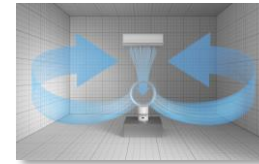

#### Ventilation puissante.

La technologie Air Multiplier™, pour une projection puissante et homogène. Délivre plus de 370 litres d'air par seconde, tout en restant fluide et performant. Différents angles d'oscillation permettent de diffuser l'air dans toute la pièce.