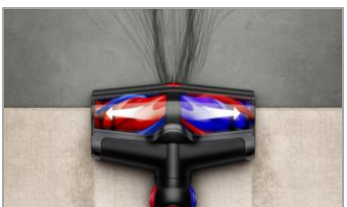

#### **La poussière invisible est révélée, grâce à la brosse All Floor Cones™**

La brosse All Floor Cones™ éclaire la poussière invisible et révèle les particules fines qui ne se voient normalement pas sur les sols durs.

#### **Démêle tous les types et toutes les longueurs de cheveux**

Dotée de deux brosses coniques rotatives conçues pour enrouler et démêler les cheveux jusqu'à 64 cm.

dyson