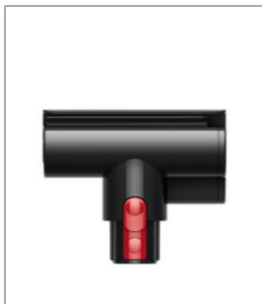

Accessoires inclus

Mini brosse motorisée

Conçu pour nettoyer les petites surfaces, les tissus d'ameublement et les escaliers.