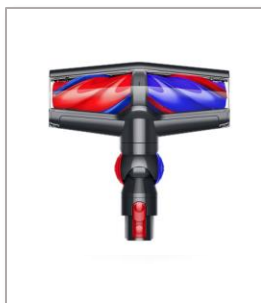

Brosse All Floor Cones™

Brosse conique All Floors Cones™. Elle s'adapte automatiquement à tous les types de sols.