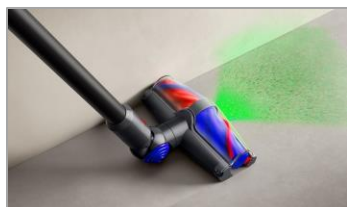

## Une aspiration puissante sans perte d'intensité. Démêle les longs cheveux. Révèle la poussière invisible.

#### **La poussière invisible est révélée, grâce à la brosse All Floor Cones™**

La brosse All Floor Cones™ éclaire la poussière invisible et révèle les particules fines qui ne se voient normalement pas sur les sols durs.