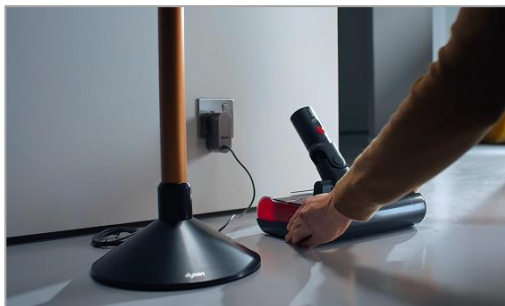

Caractéristiques techniques

Un design ergonomique unique au monde

Le nettoyeur de sols Dyson PencilWash™ offre un nettoyage hygiénique, élimine les taches et sèche rapidement, le tout dans un format fin et léger, pesant seulement 380g à la main.

Le nettoyeur de sol Dyson le plus maniable

Se faufile sans effort autour des obstacles et dans les espaces exigus. Se couche à plat pour atteindre facilement les taches sous les meubles. La brosse motorisée autopropulsée Submarine 2.0 lui permet de glisser sans effort sur tout type de sols.

Accessoires inclus

Station de rangement

Pour ranger la brosse entre chaque utilisation.

Station de charge

Pour une prise en main rapide

Brosse Submarine 2.0

La nouvelle brosse lavante auto-propulsée, pour un lavage 2-en-1 sans efforts, sur tous types de sols durs.

Les nouvelles stations de chargement Dyson

A la fin de chaque utilisation, déclipsez le manche de la brosse puis chargez le sur sa station de chargement. Ensuite, déposez la brosse dans sa station clipsable pour la laisser sécher.