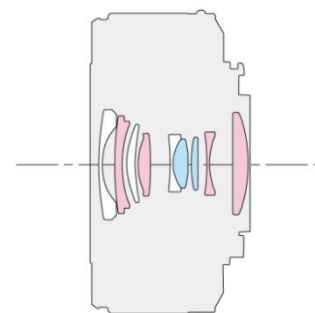

Profitez d'un zoom polyvalent pour des images haute qualité

Zoom motorisé – Ultra-compact – Optique rétractable

LUMIX G X VARIO PZ 14-42mm

F3.5-5.6 ASPH.

- H-PS14042E-K (Noir) / EAN: 5025232638024
- H-PS14042E-S (Silver) / EAN: 5025232638031

CARACTÉRISTIQUES TECHNIQUES H-PS14042

Monture	Micro 4/3
Longueur focale	14-42mm
Equivalent 35mm	28-84mm
Construction optique	9 lentilles en 8 groupes (4 lentilles asphériques, 2 lentille ED)
Traitement Nano	Oui
Stabilisation	Oui (POWER O.I.S.)
Mise au point mini	0,20m
Angle de vision (diagonale)	75°-29°
Grossissement max	Environ 0,17x (0,34x en équivalent 35mm)
Type diaphragme	7 lamelles (diaphragme circulaire)
Ouverture max	F3.5 – F5.6
Ouverture min	F22
Diamètre du filtre	37mm
Diamètre max	61mm
Dimensions de l'objectif	Environ 26,8mm
Poids de l'objectif	Environ 95g
Accessoires inclus	Bouchons avant, arrière, housse

CONSTRUCTION OPTIQUE H-PS14042

En marche (totalement ouvert)

A l'arrêt (rétracté)

ASPH  ED 

ACCESSOIRES RECOMMANDÉS

Filtre ND (diamètre 37mm) / DMW-LND37GU
EAN : 5025232651108

Filtre polarisant (diamètre 37mm) / DMW-LPL37GU
EAN : 5025232651092