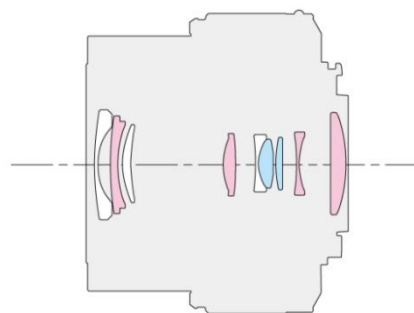

CARACTÉRISTIQUES TECHNIQUES H-PS14042

Monture	Micro 4/3
Longueur focale	14-42mm
Equivalent 35mm	28-84mm
Construction optique	9 lentilles en 8 groupes (4 lentilles asphériques, 2 lentille ED)
Traitement Nano	Oui
Stabilisation	Oui (POWER O.I.S.)
Mise au point mini	0,20m
Angle de vision (diagonale)	75°-29°
Grossissement max	Environ 0,17x (0,34x en équivalent 35mm)
Type diaphragme	7 lamelles (diaphragme circulaire)
Ouverture max	F3.5 – F5.6
Ouverture min	F22
Diamètre du filtre	37mm
Diamètre max	61mm
Dimensions de l'objectif	Environ 26,8mm
Poids de l'objectif	Environ 95g
Accessoires inclus	Bouchons avant, arrière, housse

CONSTRUCTION OPTIQUE H-PS14042

En marche (totalement ouvert)