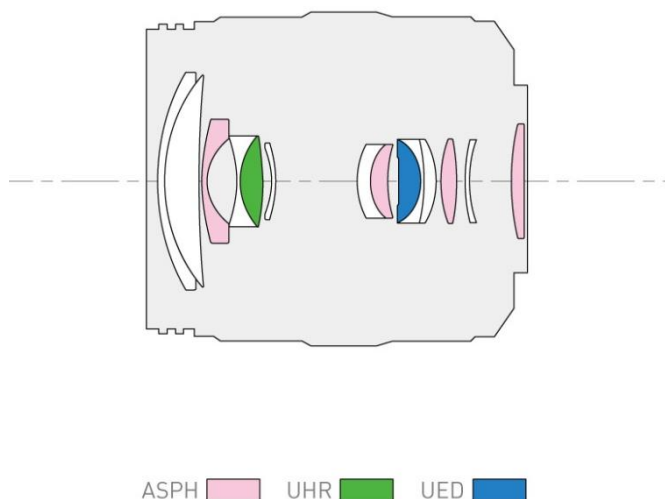

Excellente qualité d'image de jour comme de nuit sur toutes les focales
Ouverture constante – Grand angle – Tropicalisation

LUMIX G X VARIO 12-35mm

F2.8 ASPH. CONSTANT

H-HSA12035E / EAN: 5025232862900

CARACTÉRISTIQUES TECHNIQUES H-HSA12035

Monture	Micro 4/3
Longueur focale	12-35mm
Equivalent 35mm	24-70mm
Construction optique	14 éléments en 9 groupes (4 lentilles asphériques, 1 lentille UED, 1 lentille UHR)
Traitement Nano	Oui
Stabilisation	Oui (POWER O.I.S.)
Mise au point mini	0,25m
Angle de vision (diagonale)	84°-34°
Grossissement max	Environ 0,17x (0,34x en équivalent 35mm)
Type diaphragme	7 lamelles (diaphragme circulaire)
Ouverture max	F2.8 constant
Ouverture min	F22
Diamètre du filtre	58mm
Diamètre max	67,6mm
Dimensions de l'objectif	Environ 73,8mm
Poids de l'objectif	Environ 305g
Finition	Métal
Tropicalisation	Résistant aux éclaboussures et à la poussière
Accessoires inclus	Protège-objectif, Protège-objectif arrière, Pare-soleil, Sac de rangement pour objectif

CONSTRUCTION OPTIQUE H-HSA12035

ACCESSOIRES RECOMMANDÉS

Filtre ND (diamètre 58mm) / DMW-LND58GU
EAN : 5025232689651

Filtre polarisant (diamètre 58mm) / DMW-LPL58GU
EAN : 5025232689644

Filtre de protection (diamètre 58mm) / DMW-LMCH58GU
EAN : 5025232685653