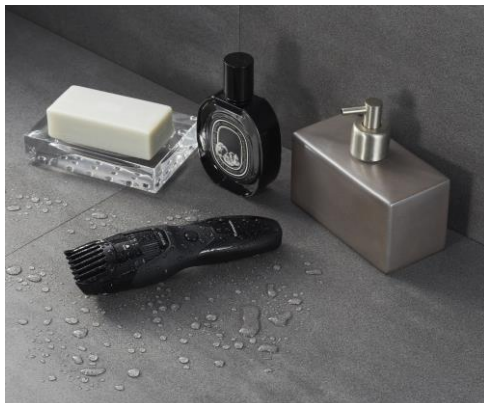

# ER-GB43-K503

**Panasonic**

TONDEUSE A BARBE

## ER-GB43-K503

- Tondeuse à barbe
- 19 positions de 5 à 10 mm (0.5 mm sans sabot) pas de 0.5mm
- Design « Made in Milano »
- Wet&Dry
- Autonomie 60 minutes
- Angle de lame 45 °

## Une tondeuse à barbe pour tous les styles !

La tondeuse à barbe ER-GB43 permet d'adopter tous styles de barbe à ses 19 hauteurs de coupe. Sa molette de réglage permet d'ajuster facilement la longueur de coupe de 0.5 à 10 mm (pas de 0.5 mm - 0.5 mm sans sabot).

La lame haute précision est inclinée à 45° pour une coupe de précision. Compact et ergonomique grâce à son design « Made in Milano », la tondeuse ER-GB43 offre une prise en main agréable pour une coupe en toute facilité. Utilisable sous l'eau et sans accessoire, elle garantit une coupe en douceur avec ou sans mousse. Elle reste toujours à portée de main grâce à son socle de charge inclus.