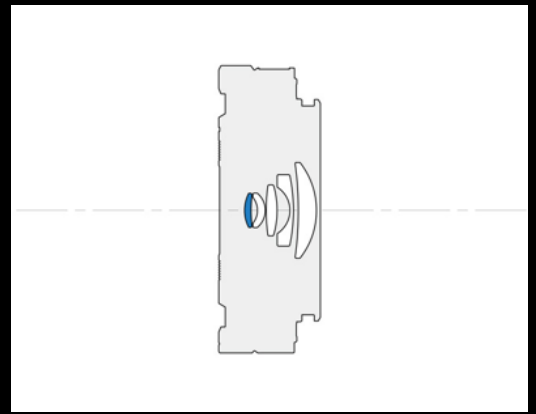

LUMIX S 26mm

F8

CARACTÉRISTIQUES TECHNIQUES S-R26E

Monture	Monture L
Longueur focale	26mm
Construction optique	5 éléments en 5 groupes (1 lentille UED) (hors élément de protection)
Stabilisation	Non
Mise au point mini	25 cm
Angle de vision (diagonale)	80°
Grossissement max	Environ 0.14x
Type diaphragme	L'ouverture est fixée à F8
Ouverture max	F8
Ouverture min	F8
Diamètre du filtre	Il n'est pas possible de fixer des filtres et des capuchons à cet objectif
Diamètre max	67.1mm
Dimensions de l'objectif	Environ 18.1mm
Poids de l'objectif	Environ 58g
Finition	Métal
Tropicalisation	Non
Plage Température reco.	0°C à 40°C
Accessoires inclus	Capuchon arrière d'objectif

CONSTRUCTION OPTIQUE S-R26E

UED

L'ALLIANCE MONTURE L **Panasonic**

DES POSSIBILITÉS INFINIES

Grâce à son diamètre de 51.6 mm, la monture L s'adapte aussi bien aux capteurs plein format qu'aux APS-C.

UNE DISTANCE FOCALE INNOVANTE

Le tirage mécanique de 20mm offre un écart minimal entre l'objectif et le capteur : les rétrofocus complexes ne sont plus nécessaires, et la conception d'objectifs plus compacts se voit facilitée. L'utilisation des bagues d'adaptation est simplifiée.