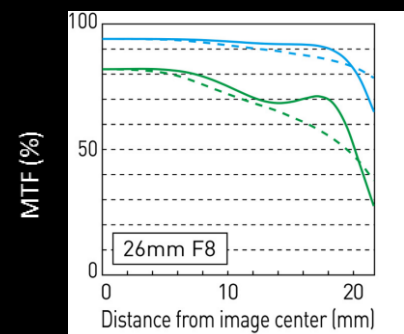

CONSTRUCTION OPTIQUE S-R26E

UED

L'ALLIANCE MONTURE L **Panasonic**

DES POSSIBILITÉS INFINIES

Grâce à son diamètre de 51.6 mm, la monture L s'adapte aussi bien aux capteurs plein format qu'aux APS-C.

UNE DISTANCE FOCALE INNOVANTE

UNE MISE AU POINT OPTIMALE

La baïonnette de la monture L, précise et robuste, ainsi que la bride à quatre segments, sont solidement soudées avec de l'acier inoxydable afin d'assurer une résistance exceptionnelle et une assise parfaite de l'objectif.

DES COMPOSANTS ÉLECTRONIQUES DE QUALITÉ POUR UN SIGNAL FLUIDE

La bande de contact standardisée de la monture L assure une communication fluide entre les composants électroniques de l'appareil photo et des objectifs.

VALEURS MTF S-R26E

L'axe horizontal montre la distance depuis le centre de l'image après compensation de la distorsion.