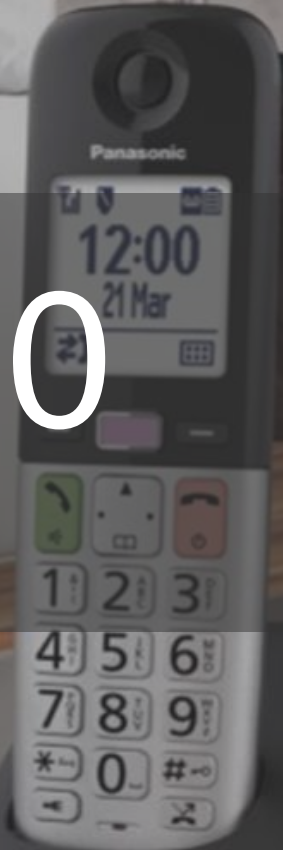

Panasonic

KX-TGU430

Téléphone sans fil

Panasonic

KX-TGU430EXB

Téléphone numérique sans fil simplifié

Le TGU430 est un téléphone sans fil facile à utiliser. Grâce aux touches larges et bien visibles, au grand écran 1,8", au volume élevé, à la compatibilité avec les aides auditives et au répertoire vocal, il répond parfaitement à tous les besoins. La « Touche Fav » permet de contacter vos contacts favoris (jusqu'à 3) et clignote pour signaler leurs appels entrants ou manqués. Enfin, le téléphone dispose d'une torche intégrée. Blocage automatique des appels non désirés.

Restez en contact avec vos proches!

Grand écran de 2.1"

Touche de favori

Torche intégrée

Pratique et facile à utiliser!

Panasonic

SPÉCIFICATIONS TECHNIQUES

KX-TGU430EXB CODICE EAN: 5025232969159

* 18dB de plus que les modèles Panasonic classiques

SPÉCIFICATIONS TECHNIQUES

PORTABLE

Dimensions écran LCD	2.1" Monochrome
Rétroéclairage de l'écran LCD	Blanc
Rétroéclairage des touches	Ambre
Haut-parleur	OUI (7 niveaux)
Sonneries (tonalités et mélodies)	40 (10+30)
Mémoire pour rappel	10 numéros
Voyant d'appel entrant	NON
Attente / Silencieux	NON/NON
Blocage clavier	OUI
Prise casque	NON

UNITÉ DE BASE

Affiche	LED
Localisateur du portable	OUI

RÉPONDEUR

Répondeur	OUI
Temps d'enregistrement	20 min

PORTABLE EN OPTION

Portable en option	KX-TGUA40
--------------------	-----------

AUTONOMIE

Batteries rechargeables	Ni-MH(AAA x 2)
Temps de conversation	Jusqu'à 18 heures
Temps d'attente	Jusqu'à 250 heures