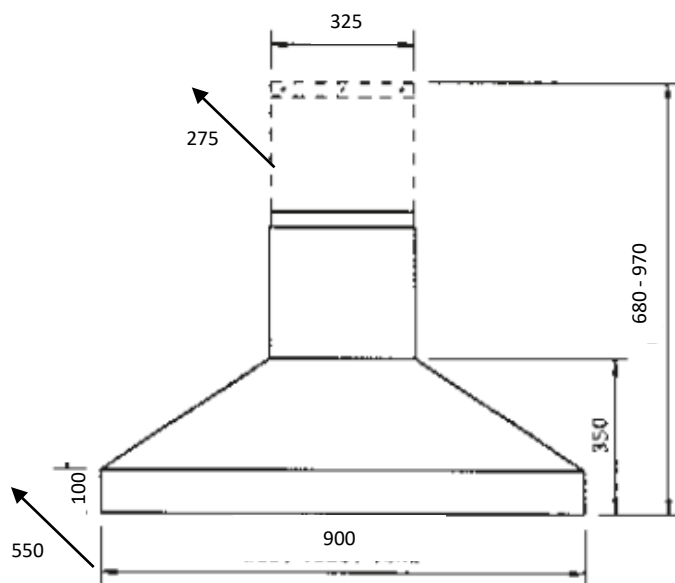

## INFORMATIONS TECHNIQUES

Code douanier	84146000
Pays d'origine	UK
Finition	Chrome / * Nickel Brossé
Taille (cm)	90
MODE	EVACUATION
Largeur (mm)	900
Hauteur (mm) Min / Max	680 / 970
Profondeur (mm)	550
Poids (kg)	24
Filtres à graisse métal	inclus
Classe efficacité	A
Puissance moteur (W)	250
Nombre de vitesses	3 + B
Booster	oui
Nombre de moteurs	1
Type de commandes	6 boutons poussoirs lumineux
Débit air Evacuation (m3/h)	244 - 511 / B : 775
Niveau sonore (dB)	45 - 62 / B : 72
Eclairage	x 2 LED 2,6W
Pression PA (Bars)	290-540 / B : 590
Télécommande	non
Arrêt automatique	4h d'inactivité
Arrêt ventilateur retardé	10mn
Alarme saturation filtres	oui
Hauteur conduit de Cheminée (mm)	330 - 620
Distance mini Hotte - plan cuisson (mm) vérifier notice table cuisson	800
Dimensions Brutes en mm (LxHxP)	1200 x 670 x 630
Poids Brut (kg)	35