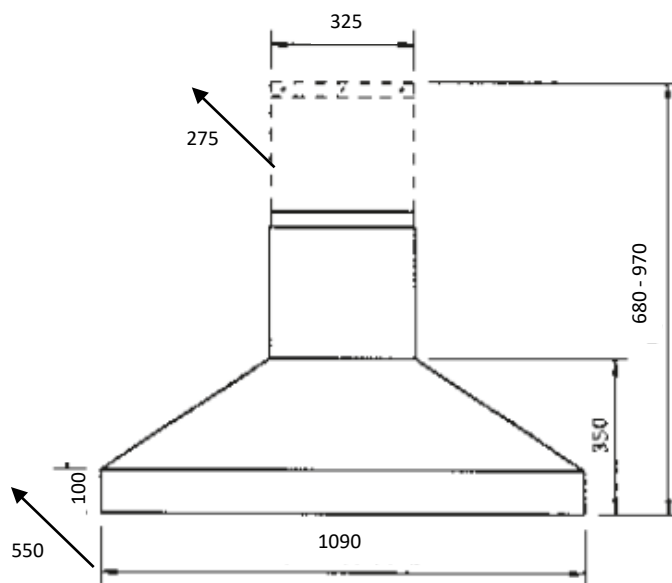

Code EAN	5028683090885	5028683090816	5028683090809	5028683090823	5028683090854	5028683090892	5028683090878	5028683102380
Référence Falcon	FHDSE1092SS/C	FHDSE1092BL/C	FHDSE1092BL/B	FHDSE1092CA/N	FHDSE1092CR/C	FHDSE1092WH/N	FHDSE1092RD/N	FHDSE1092SL/N
Couleur	Inox	Noir	Noir/Laiton	Bleu de Chine*	Crème	Blanc*	Rouge Cerise*	Gris ardoise*

INFORMATIONS TECHNIQUES

Code douanier	84146000
Pays d'origine	UK
Finition	Chrome / * Nickel Brossé
Taille (cm)	110
MODE	EVACUATION (Recyclage poss)
Largeur (mm)	1090
Hauteur (mm) Min / Max	680 / 970
Profondeur (mm)	550
Poids (kg)	26
Filtres à graisse métal	inclus
Classe efficacité	A
Puissance moteur (W)	250
Nombre de vitesses	3 + B
Booster	oui
Nombre de moteurs	1
Type de commandes	6 boutons poussoirs lumineux
Débit air Evacuation (m3/h)	244 - 511 / B : 775
Niveau sonore (dB)	45 - 62 / B : 72
Eclairage	x 2 LED 2,6W
Pression PA (Bars)	290-540 / B : 590
Télécommande	non
Arrêt automatique	4h d'inactivité
Arrêt ventilateur retardé	10mn
Alarme saturation filtres	oui
Hauteur conduit de Cheminée (mm)	330 - 620
Distance mini Hotte - plan cuisson (mm) vérifier notice table cuisson	800
Dimensions Brutes en mm (LxHxP)	1200 x 670 x 630
Poids Brut (kg)	36