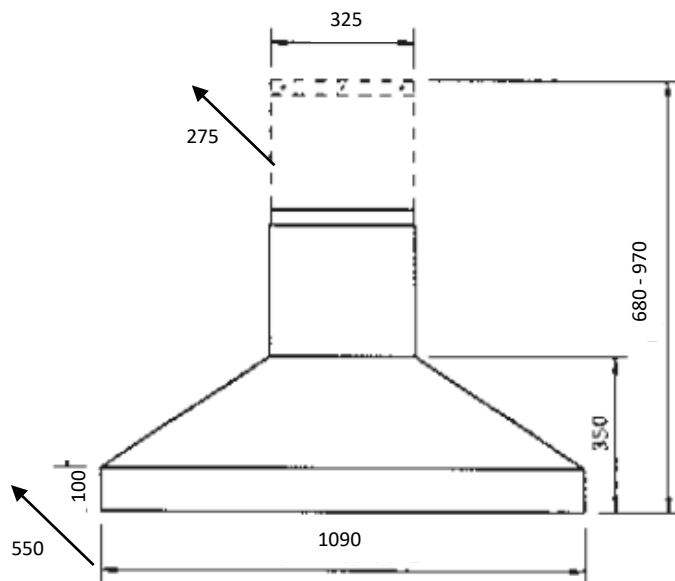

Code EAN	5028683090885	5028683090816	5028683090809	5028683090823	5028683090854	5028683090847	5028683090892	5028683090878	5028683102380
Référence Falcon	FHDSE1092SS/C	FHDSE1092BL/C	FHDSE1092BL/B	FHDSE1092CA/N	FHDSE1092CR/C	FHDSE1092CR/B	FHDSE1092WH/N	FHDSE1092RD/N	FHDSE1092SL/N
Couleur	Inox	Noir	Noir/Laiton	Bleu de Chine*	Crème	Crème/Laiton	Blanc*	Rouge Cerise*	Gris ardoise*

INFORMATIONS TECHNIQUES

Code douanier	84146000
Pays d'origine	UK
Finition	Chrome / * Nickel Brossé
Taille (cm)	110
MODE	EVACUATION (Recyclage poss)
Largeur (mm)	1090
Hauteur (mm) Min / Max	680 / 970
Profondeur (mm)	550
Poids (kg)	26
Filtres à graisse métal	inclus
Classe efficacité	A
Puissance moteur (W)	70 - 215 / B : 250
Nombre de vitesses	3 + B
Booster	oui
Nombre de moteurs	1
Type de commandes	6 boutons poussoirs lumineux
Débit air Evacuation (m3/h)	244 - 610 / B : 685
Niveau sonore (dB)	46 - 67 / B : 70
Eclairage	x 2 LED 2,6W
Pression PA (Bars)	290 - 480 / B : 500
Télécommande	non
Arrêt automatique	4h d'inactivité
Arrêt ventilateur retardé	10mn
Alarme saturation filtres	oui
Hauteur conduit de Cheminée (mm)	330 - 620
Distance mini Hotte - plan cuisson (mm) vérifier notice table cuisson	800
Dimensions Brutes en mm (LxHxP)	1200 x 670 x 630
Poids Brut (kg)	36