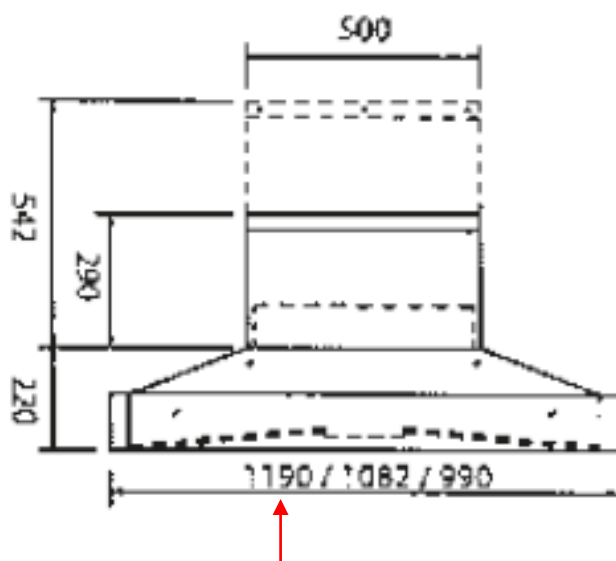

Code EAN	5028683095316	5028683095323	5028683095330
Référence Falcon	MHDPC1200SS/-EU	MHDPC1200MB/-EU	MHDPC1200GB/-EU
Couleur	Inox	Noir mat	Noir brillant

INFORMATIONS TECHNIQUES

Code douanier	84146000
Pays d'origine	UK
Taille (cm)	120
MODE	EVACUATION
Largeur (mm)	1190
Hauteur (mm) Min / Max	511 / 762
Profondeur (mm)	620
Poids (kg)	30
Filtres à graisse métal	inclus
Classe efficacité	A
Puissance moteur (W)	183
Nombre de vitesses	3 + B
Booster	oui
Nombre de moteurs	1
Type de commandes	6 boutons push-toirs lumineux
Débit air Evacuation (m3/h)	244 - 511 / B : 775
Débit air Recyclage (m3/h)	45 - 62 / B : 70
Niveau sonore (dba)	x 2 LED 2,6W
Eclairage	439
Pression PA (Bars)	290 - 540 / B : 590
Télécommande	non
Arrêt automatique	oui
Arrêt ventilateur retardé	oui
Alarme saturation filtres	oui
Hauteur conduit de Cheminée (mm)	281 - 532
Distance mini Hotte - plan cuisson (mm) vérifier notice table cuisson	800
Dimensions Brutes en mm (LxHxP)	1290 x 720 x 590
Poids Brut (kg)	35